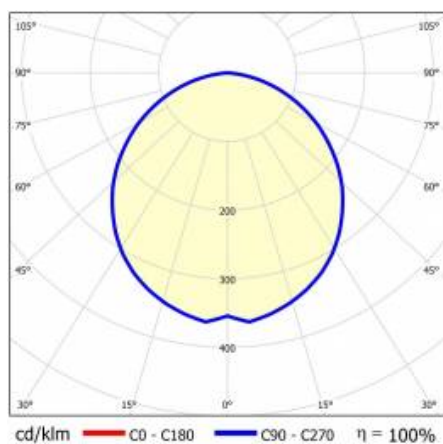

BARIS 52 LED N 1563MM 2700LM 840 IP44 I KL. PLX ANODA (23W)

PODROBNÁ PRODUKTOVÁ KARTA

TABULKA TECHNICKÝCH PARAMETRŮ

Index:	460364	Materiál difuzoru:	PC
EAN:	5905963460364	Typ difuzoru:	OPÁL
Jmenovitý výkon svítidla [W]:	23	Barva difuzoru:	mléko
Světelný tok svítidla [lm]:	2700	Materiál karoserie:	hliník
Jmenovité napájecí napětí [V]:	220–240	Barva těla:	šedá
Frekvence [Hz]:	50–60	Rozměry (V/Š/H/V) [mm]:	69/52/1563
Světelná účinnost svítidla [lm/W]:	118	Stupeň těsnosti:	IP44
Energetická třída:	D	Odolnost proti nárazu:	IK03
Třída ochrany:	I	Čistá hmotnost [kg]:	2.340
Teplota barvy [K]:	4000	Fotobiologická bezpečnost:	riziková skupina 1 (nízké riziko)
Index podání barev (Ra):	>80	Záruka [roky]:	5
SDCM:	≤ 3	Certifikát CE:	231/2023
Životnost LED L70B50 [h]:	120000	Certifikace ENEC:	PL BBJ/006/2022/M1
Životnost LED L80B20 [h]:	75000	Atest PZH:	B-BK-60112-0357/2023
Životnost LED L90B10 [h]:	36000	Manuál:	Download PDF
Účinek:	0.97		

SVĚTELNÁ KŘIVKA