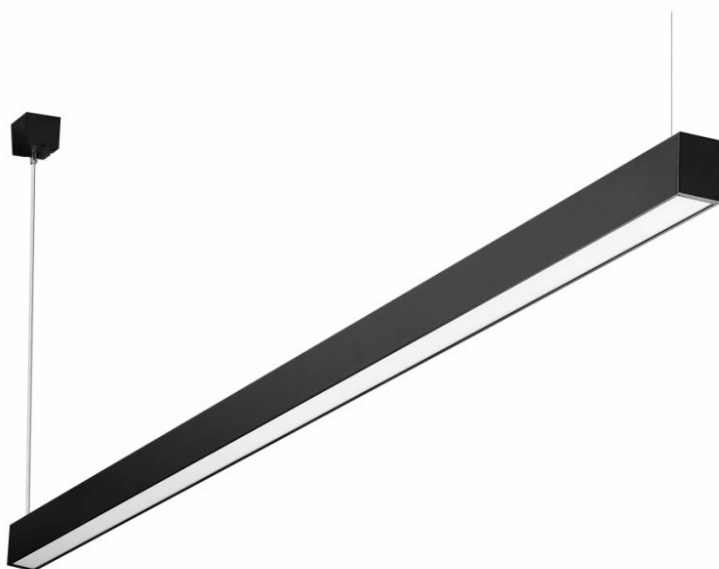

BARIS 40 LED Z 5100LM UGR I KL. IP20 1421 MM 840 CZARNY 44W

PODROBNÁ PRODUKTOVÁ KARTA

TECHNICKÉ PARAMETRY

Index:	459801
Jmenovitý výkon svítidla [W]*:	44
Světelný tok svítidla [lm]*:	5100
Teplota barvy [K]:	4000
Stupeň těsnosti:	IP20
UGR (4H8H):	17.5 - 19.5
Energetická třída:	D
Materiál karoserie:	hliník
Barva těla:	černá
Materiál difuzoru:	PMMA

VLASTNOSTI PRODUKTU

Svítidla byla vytvořena tak, aby poskytovala maximální pohodlí a účinnost. Hodnota UGR (Unified Glare Rating) nižší než 19 minimalizuje vliv oslnění na pohodu, snižuje únavu a snižuje počet chyb. Závěsné nebo povrchové svítidlo s velmi úzkým průřezem. Tělesa jsou k dispozici jako eloxovaný hliníkový profil v šedé barvě nebo jako hliníkový profil lakovaný bílou nebo černou barvou (další barvy jsou k dispozici na vyžádání). Optický systém má podobu opálového krytu. Svítidlo je vybaveno jedinečným závěsným systémem, který usnadňuje montáž a nastavení délky závěsu. Všechna závěsná svítidla Baris 40 LED mají v sadě s krabičkou závěsy o délce 1,2 m.

APLIKACE

Svítidlo je určeno pro vnitřní použití. Doporučuje se zejména jako zdroj hlavního osvětlení vhodného pro kancelářskou práci. Díky jedinečnému designu, energeticky úsporným LED modulům a možné integraci s externími systémy řízení osvětlení ve standardu DALI je toto svítidlo vhodné pro použití v moderních kancelářských budovách třídy A+, se zvláštním důrazem na reprezentativní prostory.