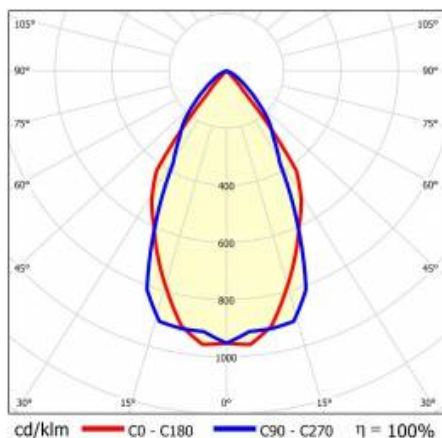

BARIS 40 LED Z 4700LM UGR I KL. IP44 1421 MM 830 CZARNY 44W

PODROBNÁ PRODUKTOVÁ KARTA

TABULKA TECHNICKÝCH PARAMETRŮ

Index:	459931	Typ difuzoru:	průhledný
EAN:	5905963459931	Barva difuzoru:	průhledný
Jmenovitý výkon svítidla [W]:	44	Optika:	UGR rastr
Světelný tok svítidla [lm]:	4700	Materiál karoserie:	hliník
Jmenovité napájecí napětí [V]:	220–240	Barva těla:	černá
Frekvence [Hz]:	50–60	Rozměry (V/Š/H/V) [mm]:	53/40/1421
Světelná účinnost svítidla [lm/W]:	108	Stupeň těsnosti:	IP44
Energetická třída:	E	Montážní verze:	závěsné
Třída ochrany:	I	Čistá hmotnost [kg]:	2.070
Teplota barvy [K]:	3000	UGR (4H8H):	17.5 - 19.5
Index podání barev (Ra):	>80	Fotobiologická bezpečnost:	riziková skupina 1 (nízké riziko)
SDCM:	≤ 3	Záruka [roky]:	5
Životnost LED L70B50 [h]:	116000	Certifikát CE:	238/2023
Životnost LED L80B20 [h]:	73000	Certifikace ENEC:	PL BBJ/004/2022/M1/A1
Životnost LED L90B10 [h]:	35000	Manuál:	Download PDF
Materiál difuzoru:	PMMA	Odolnost proti nárazu:	IK03

SVĚTELNÁ KŘIVKA

Datum vytvoření karty: 09 červenec 2024

Výrobce si vyhrazuje právo na změny v průběhu zdokonalování výrobku a na konstrukční změny nebo modernizaci prezentovaného výrobku. Svítidlo splňuje požadavky směrnice EU ROHS 2001/65/EU. Produktový list není obchodní nabídkou. *Tolerance parametrů je +/- 10%.

Tento produkt podléhá pravidlům recyklace elektrické a elektronické zařízení

Certifikát CE - č.: 238/2023

Lena Lighting S.A.
ul. Kórnicka 52, 63-000 Środa Wielkopolska
tel. +48 61 28 60 333 (Pn-Pt, 8-16), e-mail: hello@lenalighting.pl, www.lenalighting.pl