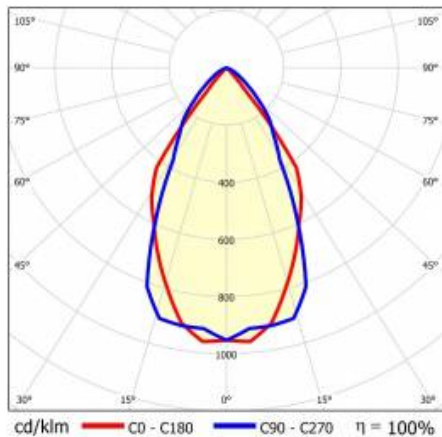

BARIS 40 LED Z 4700LM UGR DALI I KL. IP44 1421 MM 830 CZARNY 44W

PODROBNÁ PRODUKTOVÁ KARTA

TABULKA TECHNICKÝCH PARAMETRŮ

Index:	459955	Barva difuzoru:	průhledný
EAN:	5905963459955	Optika:	UGR rastr
Jmenovitý výkon svítidla [W]:	44	Materiál karoserie:	hliník
Světelný tok svítidla [lm]:	4700	Barva těla:	černá
Jmenovité napájecí napětí [V]:	220–240	Rozměry (V/Š/H/V) [mm]:	53/40/1421
Frekvence [Hz]:	50–60	Stupeň těsnosti:	IP44
Světelná účinnost svítidla [lm/W]:	108	Montážní verze:	závěsné
Energetická třída:	E	Čistá hmotnost [kg]:	2.050
Třída ochrany:	I	DIMM DALI:	ano
Teplota barvy [K]:	3000	UGR (4H8H):	17.5 - 19.5
Index podání barev (Ra):	>80	Fotobiologická bezpečnost:	riziková skupina 1 (nízké riziko)
SDCM:	≤ 3	Záruka [roky]:	5
Životnost LED L70B50 [h]:	116000	Certifikát CE:	238/2023
Životnost LED L80B20 [h]:	73000	Certifikace ENEC:	PL BBJ/004/2022/M1/A1
Životnost LED L90B10 [h]:	35000	Manuál:	Download PDF
Materiál difuzoru:	PMMA	Odolnost proti nárazu:	IK03
Typ difuzoru:	průhledný		

SVĚTELNÁ KŘIVKA

Datum vytvoření karty: 09 červenec 2024

Výrobce si vyhrazuje právo na změny v průběhu zdokonalování výrobku a na konstrukční změny nebo modernizaci prezentovaného výrobku. Svítidlo splňuje požadavky směrnice EU ROHS 2001/65/EU. Produktový list není obchodní nabídkou. *Tolerance parametrů je +/- 10%.

Tento produkt podléhá pravidlům recyklace elektrické a elektronické zařízení

Certifikát CE - č.: 238/2023

Lena Lighting S.A.
ul. Kórnicka 52, 63-000 Środa Wielkopolska
tel. +48 61 28 60 333 (Pn-Pt, 8-16), e-mail: hello@lenalighting.pl, www.lenalighting.pl