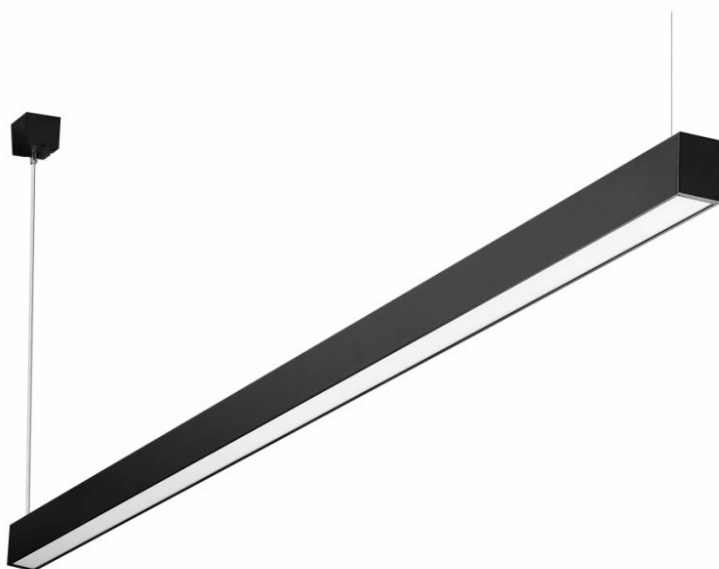

BARIS 40 LED Z 4700LM UGR DALI I KL. IP44 1421 MM 830 CZARNY 44W

PODROBNÁ PRODUKTOVÁ KARTA

TECHNICKÉ PARAMETRY

Index:	459955
Jmenovitý výkon svítidla [W]*:	44
Světelný tok svítidla [lm]*:	4700
Teplota barvy [K]:	3000
Stupeň těsnosti:	IP44
UGR (4H8H):	17.5 - 19.5
Energetická třída:	E
Materiál karoserie:	hliník
Barva těla:	černá
Materiál difuzoru:	PMMA

VLASTNOSTI PRODUKTU

Svítidla byla vytvořena tak, aby poskytovala maximální pohodlí a účinnost. Hodnota UGR (Unified Glare Rating) nižší než 19 minimalizuje vliv oslnění na pohodu, snižuje únavu a snižuje počet chyb. Závěsné nebo povrchové svítidlo s velmi úzkým průřezem. Tělesa jsou k dispozici jako eloxovaný hliníkový profil v šedé barvě nebo jako hliníkový profil lakovaný bílou nebo černou barvou (další barvy jsou k dispozici na vyžádání). Optický systém má podobu opálového krytu. Svítidlo je vybaveno jedinečným závěsným systémem, který usnadňuje montáž a nastavení délky závěsu. Všechna závěsná svítidla Baris 40 LED mají v sadě s krabičkou závěsy o délce 1,2 m.

APLIKACE

Svítidlo je určeno pro vnitřní použití. Doporučuje se zejména jako zdroj hlavního osvětlení vhodného pro kancelářskou práci. Díky jedinečnému designu, energeticky úsporným LED modulům a možné integraci s externími systémy řízení osvětlení ve standardu DALI je toto svítidlo vhodné pro použití v moderních kancelářských budovách třídy A+, se zvláštním důrazem na reprezentativní prostory.