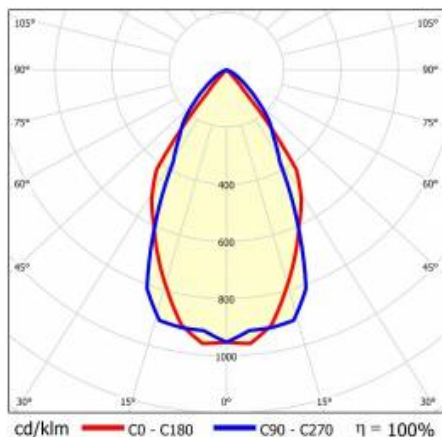

BARIS 40 LED N 5100LM UGR DALI I KL. IP20 1421 MM 840 BIAŁY 44W

PODROBNÁ PRODUKTOVÁ KARTA

TABULKA TECHNICKÝCH PARAMETRŮ

Index:	458941
EAN:	5905963458941
Jmenovitý výkon svítidla [W]:	44
Světelný tok svítidla [lm]:	5100
Jmenovité napájecí napětí [V]:	220–240
Frekvence [Hz]:	50–60
Světelná účinnost svítidla [lm/W]:	117
Energetická třída:	D
Třída ochrany:	I
Teplota barvy [K]:	4000
Index podání barev (Ra):	>80
SDCM:	≤ 3
Životnost LED L70B50 [h]:	116000
Životnost LED L80B20 [h]:	73000
Životnost LED L90B10 [h]:	35000
Materiál difuzoru:	PMMA
Typ difuzoru:	průhledný

Barva difuzoru:	průhledný
Optika:	UGR rastr
Materiál karoserie:	hliník
Barva těla:	bílý
Rozměry (V/Š/H/V) [mm]:	53/40/1421
Stupeň těsnosti:	IP20
Montážní verze:	povrchová montáž
Čistá hmotnost [kg]:	1.690
DIMM DALI:	ano
UGR (4H8H):	17.5 - 19.5
Fotobiologická bezpečnost:	riziková skupina 1 (nízké riziko)
Záruka [roky]:	5
Certifikát CE:	239/2023
Certifikace ENEC:	PL BBJ/003/2022/M1/A1
Manuál:	Download PDF
Odolnost proti nárazu:	IK03

SVĚTELNÁ KŘIVKA

Datum vytvoření karty: 09 červenec 2024

Výrobce si vyhrazuje právo na změny v průběhu zdokonalování výrobku a na konstrukční změny nebo modernizaci prezentovaného výrobku. Svítidlo splňuje požadavky směrnice EU ROHS 2001/65/EU. Produktový list není obchodní nabídkou. *Tolerance parametrů je +/- 10%.

Tento produkt podléhá pravidlům recyklace elektrické a elektronické zařízení

Certifikát CE - č.: 239/2023

Lena Lighting S.A.
ul. Kórnicka 52, 63-000 Środa Wielkopolska
tel. +48 61 28 60 333 (Pn-Pt, 8-16), e-mail: hello@lenalighting.pl, www.lenalighting.pl