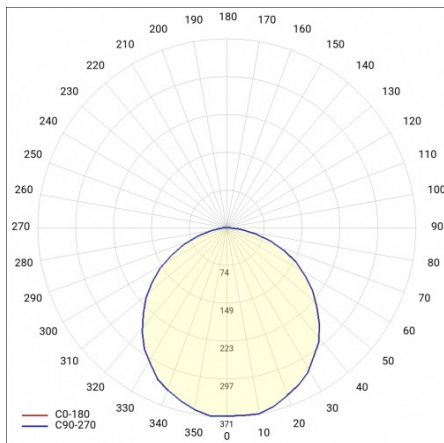

RQ 100 LED PLUS P 590LM MAT II KL. IP44/20 830 (6W)

PODROBNÁ PRODUKTOVÁ KARTA

TABULKA TECHNICKÝCH PARAMETRŮ

Index:	572494	Materiál karoserie:	ABS
Jmenovitý výkon svítidla [W]:	6	Barva těla:	bílý
EAN:	5905963572494	Rozměry (V/Š/H/V) [mm]:	102/75
Teplota barvy [K]:	3000	Odolnost proti nárazu:	IK08
Světelný tok svítidla [lm]:	590	Stupeň těsnosti:	IP44/20
Energetická třída:	E	Montážní verze:	zapuštěné
Jmenovité napájecí napětí [V]:	220–240	Provozní teplota [°C]:	od -25 do +35
Frekvence [Hz]:	50–60	Čistá hmotnost [kg]:	0.300
Světelná účinnost svítidla [lm/W]:	95	Certifikát CE:	316/2023
Třída ochrany:	II	Záruka [roky]:	5
Index podání barev (Ra):	>80	Životnost LED L70B50 [h]:	132000
SDCM:	≤ 3	Životnost LED L80B20 [h]:	84000
Účinnost:	0.99	Životnost LED L90B10 [h]:	42000
Úhel osvětlení [°]:	105	Manuál:	Download PDF
Materiál difuzoru:	PC	Přík LDT:	Download
Typ difuzoru:	MAT		
Barva difuzoru:	mléko		

SVĚTELNÁ KŘIVKA

Datum vytvoření karty: 09 leden 2025

Výrobce si vyhrazuje právo na změny v průběhu zdokonalování výrobku a na konstrukční změny nebo modernizaci prezentovaného výrobku. Svítidlo splňuje požadavky směrnice EU ROHS 2001/65/EU. Produktový list není obchodní nabídkou. *Tolerance parametrů je +/- 10%.

Tento produkt podléhá pravidlům recyklace elektrické a elektronické zařízení

Certifikát CE - č.: 316/2023

Lena Lighting S.A.
ul. Kórnicka 52, 63-000 Środa Wielkopolska
tel. +48 61 28 60 333 (Pn-Pt, 8-16), e-mail: hello@lenalighting.pl, www.lenalighting.pl