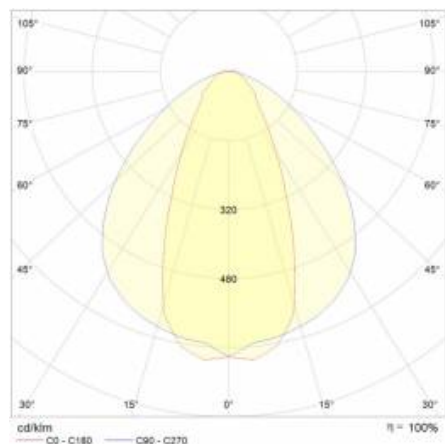

INDUSTRY IP40 LED 1680MM 7600LM 840 90D (52W)

PODROBNÁ PRODUKTOVÁ KARTA

TABULKA TECHNICKÝCH PARAMETRŮ

Index:	458569	Životnost LED L90B10 [h] [h]:	32000
EAN:	5905963458569	Úhel osvětlení [°]:	90
Jmenovitý výkon svítidla [W]:	52	Materiál optiky:	PMMA
Světelný tok svítidla [lm]:	7600	Optika:	90
Jmenovité napájecí napětí [V]:	220–240	Materiál karoserie:	hliník
Frekvence [Hz]:	50–60	Barva těla:	šedá
Světelná účinnost svítidla [lm/W]:	146	Rozměry (V/Š/H/V) [mm]:	47/52/1680
Energetická třída:	C	Odolnost proti nárazu:	IK06
Třída ochrany:	I	Stupeň těsnosti:	IP40
Teplota barvy [K]:	4000	Provozní teplota [°C]:	od -25 do +45
Index podání barev (Ra):	>80	Čistá hmotnost [kg]:	2.100
SDCM:	≤ 3	Certifikát CE:	168/2023
Životnost LED L70B50 [h]:	103000	Manuál:	Download PDF
Životnost LED L80B20 [h]:	65000	Záruka [roky]:	5

SVĚTELNÁ KŘIVKA