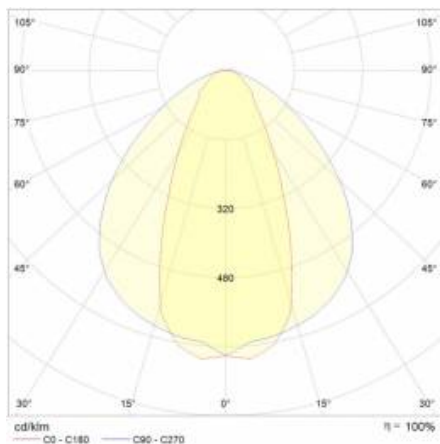

## TECHNICKÉ PARAMETRY

Stupeň těsnosti:	IP40
Odolnost proti nárazu:	IK06
Jmenovitý výkon svítidla [W]*:	52
Světelný tok svítidla [lm]*:	7600
Teplota barvy [K]:	4000
Index podání barev (Ra) >:	80
SDCM:	3
Energetická třída:	C
Materiál karoserie:	hliník

## TABULKA TECHNICKÝCH PARAMETRŮ

Index:	458569	Úhel osvětlení [°]:	90
EAN:	5905963458569	Materiál optiky:	PMMA
Jmenovitý výkon svítidla [W]:	52	Optika:	90
Světelný tok svítidla [lm]:	7600	Materiál karoserie:	hliník
Jmenovité napájecí napětí [V]:	220–240	Barva těla:	šedá
Frekvence [Hz]:	50–60	Rozměry (V/Š/H/V) [mm]:	47/52/1680
Světelná účinnost svítidla [lm/W]:	146	Odolnost proti nárazu:	IK06
Energetická třída:	C	Stupeň těsnosti:	IP40
Třída ochrany:	I	Provozní teplota [°C]:	od -25 do +45
Teplota barvy [K]:	4000	Čistá hmotnost [kg]:	2.100
Index podání barev (Ra) >:	80	Záruka [roky]:	5
SDCM:	3	Certifikát CE:	<a href="#">168/2023</a>
Životnost LED L70B50 [h]:	103000	Manuál:	<a href="#">Download PDF</a>
Životnost LED L80B10 [h]:	65000	Environmentální deklarace (EPD):	<a href="#">852/2025</a>
Životnost LED L90B10 [h]:	32000	Plik LDT:	<a href="#">Download</a>

## SVĚTELNÁ KŘIVKA