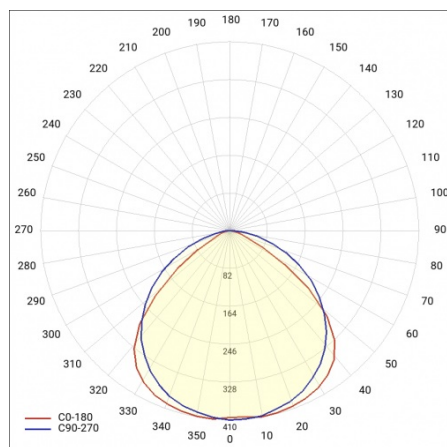

INDUSTRY IP40 LED 1680MM 7600LM 840 90D (52W)

PODROBNÁ PRODUKTOVÁ KARTA

TABULKA TECHNICKÝCH PARAMETRŮ

Index:	458569	Životnost LED L90B10 [h] [h]:	32000
Jmenovitý výkon svítidla [W]:	52	Materiál optiky:	PMMA
EAN:	5905963458569	Optika:	90
Teplota barvy [K]:	4000	Materiál karoserie:	hliník
Světelný tok svítidla [lm]:	7600	Barva těla:	šedá
Úhel osvětlení [°]:	90	Rozměry (V/Š/H/V) [mm]:	47/52/1680
Energetická třída:	C	Odolnost proti nárazu:	IK06
Jmenovité napájecí napětí [V]:	220–240	Stupeň těsnosti:	IP40
Frekvence [Hz]:	50–60	Provozní teplota [°C]:	od -25 do +45
Světelná účinnost svítidla [lm/W]:	146	Čistá hmotnost [kg]:	2.100
Třída ochrany:	I	Certifikát CE:	168/2023
Index podání barev (Ra):	>80	Manuál:	Download PDF
SDCM:	≤ 3	Záruka [roky]:	5
Životnost LED L70B50 [h]:	103000	Přík LDT:	Download
Životnost LED L80B20 [h]:	65000		

SVĚTELNÁ KŘIVKA