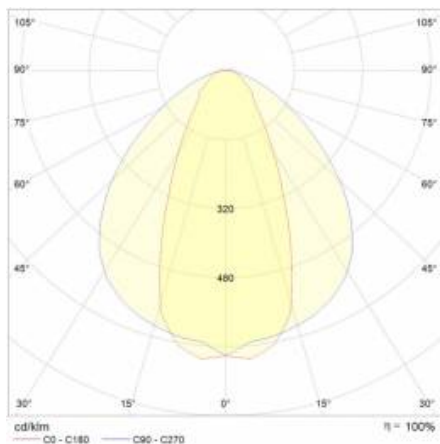

INDUSTRY IP40 LED 1680MM 7600LM 840 60D (52W)

PODROBNÁ PRODUKTOVÁ KARTA

TABULKA TECHNICKÝCH PARAMETRŮ

Index:	458552	Úhel osvětlení [°]:	60
EAN:	5905963458552	Materiál optiky:	PMMA
Jmenovitý výkon svítidla [W]:	52	Optika:	60
Světelný tok svítidla [lm]:	7600	Materiál karoserie:	hliník
Jmenovité napájecí napětí [V]:	220–240	Barva těla:	šedá
Frekvence [Hz]:	50–60	Rozměry (V/Š/H/V) [mm]:	47/52/1680
Světelná účinnost svítidla [lm/W]:	146	Odolnost proti nárazu:	IK06
Energetická třída:	C	Stupeň těsnosti:	IP40
Třída ochrany:	I	Provozní teplota [°C]:	od -25 do +45
Teplota barvy [K]:	4000	Čistá hmotnost [kg]:	2.100
Index podání barev (Ra) >:	80	Záruka [roky]:	5
SDCM:	3	Certifikát CE:	168/2023
Životnost LED L70B50 [h]:	103000	Manuál:	Download PDF
Životnost LED L80B10 [h]:	65000	Environmentální deklarace (EPD):	852/2025
Životnost LED L90B10 [h]:	32000	Přík LDT:	Download

SVĚTELNÁ KŘIVKA