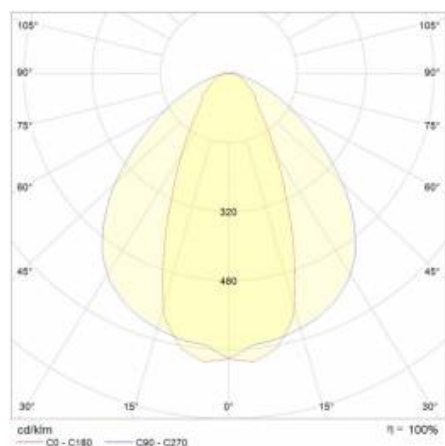

INDUSTRY IP40 LED 1680MM 7600LM 840 45D (52W)

PODROBNÁ PRODUKTOVÁ KARTA

TABULKA TECHNICKÝCH PARAMETRŮ

Index:	458507	Životnost LED L90B10 [h] [h]:	32000
EAN:	5905963458507	Úhel osvětlení [°]:	45
Jmenovitý výkon svítidla [W]:	52	Materiál optiky:	PMMA
Světelný tok svítidla [lm]:	7600	Optika:	45
Jmenovité napájecí napětí [V]:	220–240	Materiál karoserie:	hliník
Frekvence [Hz]:	50–60	Barva těla:	šedá
Světelná účinnost svítidla [lm/W]:	146	Rozměry (V/Š/H/V) [mm]:	47/52/1680
Energetická třída:	C	Odolnost proti nárazu:	IK06
Třída ochrany:	I	Stupeň těsnosti:	IP40
Teplota barvy [K]:	4000	Provozní teplota [°C]:	od -25 do +45
Index podání barev (Ra):	>80	Čistá hmotnost [kg]:	2.100
SDCM:	≤ 3	Certifikát CE:	168/2023
Životnost LED L70B50 [h]:	103000	Manuál:	Download PDF
Životnost LED L80B20 [h]:	65000	Záruka [roky]:	5

SVĚTELNÁ KŘIVKA