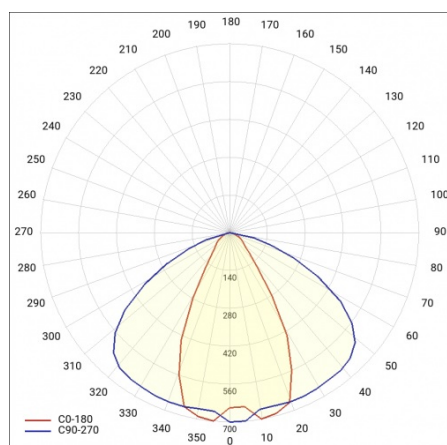

INDUSTRY IP40 LED 1680MM 17450LM 840 45D (118W)

PODROBNÁ PRODUKTOVÁ KARTA

TABULKA TECHNICKÝCH PARAMETRŮ

Index:	458521	Životnost LED L90B10 [h] [h]:	42000
Jmenovitý výkon svítidla [W]:	118	Materiál optiky:	PMMA
EAN:	5905963458521	Optika:	45
Teplota barvy [K]:	4000	Materiál karoserie:	hliník
Světelný tok svítidla [lm]:	17450	Barva těla:	šedá
Úhel osvětlení [°]:	45	Rozměry (V/Š/H/V) [mm]:	47/52/1680
Energetická třída:	C	Odolnost proti nárazu:	IK06
Jmenovité napájecí napětí [V]:	220–240	Stupeň těsnosti:	IP40
Frekvence [Hz]:	50–60	Provozní teplota [°C]:	od -25 do +35
Světelná účinnost svítidla [lm/W]:	148	Čistá hmotnost [kg]:	2.100
Třída ochrany:	I	Certifikát CE:	168/2023
Index podání barev (Ra):	>80	Manuál:	Download PDF
SDCM:	≤ 3	Záruka [roky]:	5
Životnost LED L70B50 [h]:	103000	Přík LDT:	Download
Životnost LED L80B20 [h]:	66000		

SVĚTELNÁ KŘIVKA