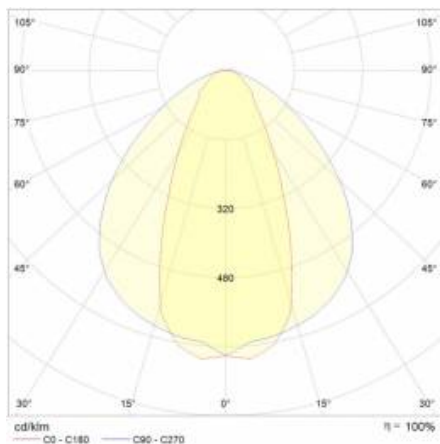

INDUSTRY IP40 LED 1680MM 10530LM 840 90D (73W)

PODROBNÁ PRODUKTOVÁ KARTA

TABULKA TECHNICKÝCH PARAMETRŮ

Index:	458545	Úhel osvětlení [°]:	90
EAN:	5905963458545	Materiál optiky:	PMMA
Jmenovitý výkon svítidla [W]:	73	Optika:	90
Světelný tok svítidla [lm]:	10530	Materiál karoserie:	hliník
Jmenovité napájecí napětí [V]:	220–240	Barva těla:	šedá
Frekvence [Hz]:	50–60	Rozměry (V/Š/H/V) [mm]:	47/52/1680
Světelná účinnost svítidla [lm/W]:	144	Odolnost proti nárazu:	IK06
Energetická třída:	C	Stupeň těsnosti:	IP40
Třída ochrany:	I	Provozní teplota [°C]:	od -20 do +45
Teplota barvy [K]:	4000	Čistá hmotnost [kg]:	2.100
Index podání barev (Ra) >:	80	Záruka [roky]:	5
SDCM:	3	Certifikát CE:	168/2023
Životnost LED L70B50 [h]:	103000	Manuál:	Download PDF
Životnost LED L80B10 [h]:	65000	Environmentální deklarace (EPD):	852/2025
Životnost LED L90B10 [h]:	32000	Plik LDT:	Download

SVĚTELNÁ KŘIVKA