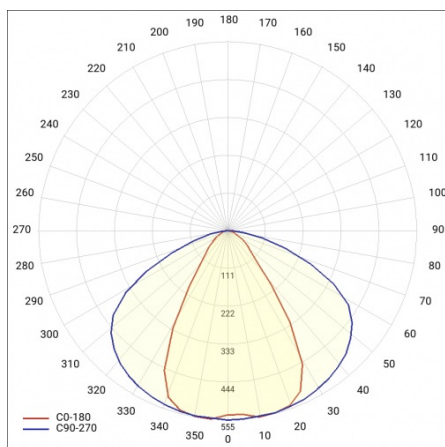

INDUSTRY IP40 LED 1680MM 10530LM 840 60D (73W)

PODROBNÁ PRODUKTOVÁ KARTA

TABULKA TECHNICKÝCH PARAMETRŮ

Index:	458538	Životnost LED L90B10 [h] [h]:	32000
Jmenovitý výkon svítidla [W]:	73	Materiál optiky:	PMMA
EAN:	5905963458538	Optika:	60
Teplota barvy [K]:	4000	Materiál karoserie:	hliník
Světelný tok svítidla [lm]:	10530	Barva těla:	šedá
Úhel osvětlení [°]:	60	Rozměry (V/Š/H/V) [mm]:	47/52/1680
Energetická třída:	C	Odolnost proti nárazu:	IK06
Jmenovité napájecí napětí [V]:	220–240	Stupeň těsnosti:	IP40
Frekvence [Hz]:	50–60	Provozní teplota [°C]:	od -20 do +45
Světelná účinnost svítidla [lm/W]:	144	Čistá hmotnost [kg]:	2.100
Třída ochrany:	I	Certifikát CE:	168/2023
Index podání barev (Ra):	>80	Manuál:	Download PDF
SDCM:	≤ 3	Záruka [roky]:	5
Životnost LED L70B50 [h]:	103000	Přík LDT:	Download
Životnost LED L80B20 [h]:	65000		

SVĚTELNÁ KŘIVKA