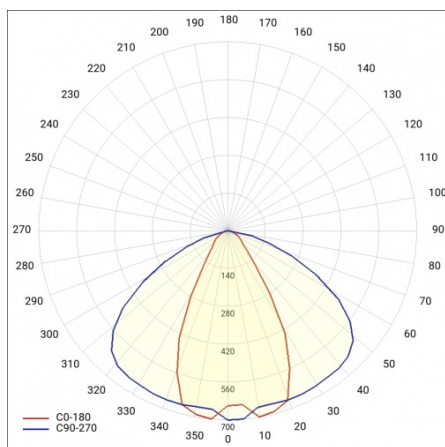

INDUSTRY IP40 LED 1680MM 10530LM 840 45D (73W)

PODROBNÁ PRODUKTOVÁ KARTA

TABULKA TECHNICKÝCH PARAMETRŮ

Index:	458514	Životnost LED L90B10 [h] [h]:	32000
Jmenovitý výkon svítidla [W]:	73	Materiál optiky:	PMMA
EAN:	5905963458514	Optika:	45
Teplota barvy [K]:	4000	Materiál karoserie:	hliník
Světelný tok svítidla [lm]:	10530	Barva těla:	šedá
Úhel osvětlení [°]:	45	Rozměry (V/Š/H/V) [mm]:	47/52/1680
Energetická třída:	C	Odolnost proti nárazu:	IK06
Jmenovité napájecí napětí [V]:	220–240	Stupeň těsnosti:	IP40
Frekvence [Hz]:	50–60	Provozní teplota [°C]:	od -20 do +45
Světelná účinnost svítidla [lm/W]:	144	Čistá hmotnost [kg]:	2.100
Třída ochrany:	I	Certifikát CE:	168/2023
Index podání barev (Ra):	>80	Manuál:	Download PDF
SDCM:	≤ 3	Záruka [roky]:	5
Životnost LED L70B50 [h]:	103000	Přík LDT:	Download
Životnost LED L80B20 [h]:	65000		

SVĚTELNÁ KŘIVKA