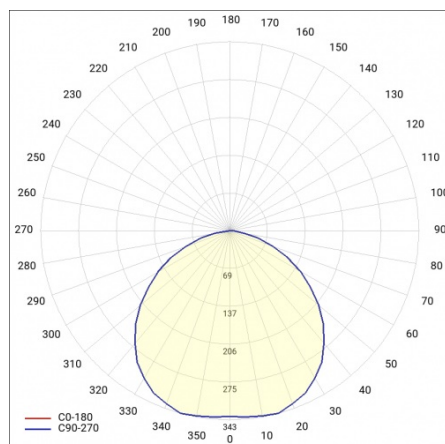

RQ 160 LED PLUS N 2100LM DALI 830 IP33 II KL. PRM (17W)

PODROBNÁ PRODUKTOVÁ KARTA

TABULKA TECHNICKÝCH PARAMETRŮ

Index:	571824	Barva těla:	bílý
Nominální výkon [W]:	17	Rozměry (V/Š/H/V) [mm]:	166/86
EAN:	5905963571824	Instalační rozměry [mm]:	117,5
Světelný tok svítidla [lm]:	2100	Odolnost proti nárazu:	IK08
Teplota barvy [K]:	3000	Montážní verze:	povrchová montáž
Typ difuzoru:	PRM	Provozní teplota [°C]:	-20 až +35
Jmenovité napájecí napětí [V]:	220–240	Řízení:	DALI
Frekvence [Hz]:	50–60	Počet kusů na paletě [ks]:	364
Stupeň těsnosti:	IP33	Čistá hmotnost [kg]:	0.400
Světelná účinnost svítidla [lm/W]:	112	Typ kategorie:	downlight
DIMM DALI:	ano	Životnost LED L70B50 [h]:	132000
Energetická třída:	E	Životnost LED L80B20 [h]:	84000
Třída ochrany:	II	Životnost LED L90B10 [h] [h]:	42000
Index podání barev (Ra):	>80	Typ vyzařování:	Lambertian
SDCM:	≤ 3	Fotobiologická bezpečnost:	RG0 - skupina bez rizika
Účinník:	0.99	Záruka [roky]:	5
Úhel osvětlení [°]:	115	Certifikát CE:	321/2023
Materiál difuzoru:	PC	Atest PZH:	B-BK-60112-0365/2022
Materiál karoserie:	ABS	Manuál:	Download PDF
		Přík LDT:	Download

SVĚTELNÁ KŘIVKA