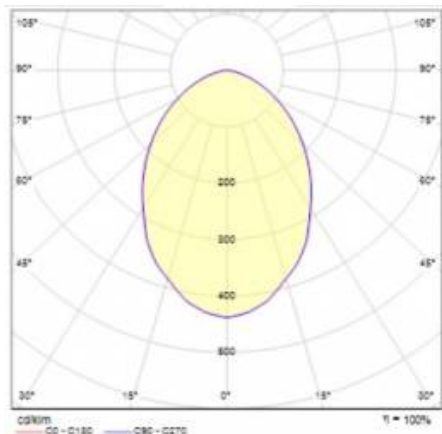

RQ 160 LED PLUS N 1900LM DALI 830 IP33 II KL. 75DEG (17W)

PODROBNÁ PRODUKTOVÁ KARTA

TABULKA TECHNICKÝCH PARAMETRŮ

Index:	571855	Barva těla:	bílý
EAN:	5905963571855	Rozměry (V/Š/H/V) [mm]:	166/86
Nominální výkon [W]:	17	Instalační rozměry [mm]:	117,5
Jmenovitý výkon svítidla [W]:	19	Odolnost proti nárazu:	IK08
Jmenovité napájecí napětí [V]:	220–240	Stupeň těsnosti:	IP33
Frekvence [Hz]:	50–60	Montážní verze:	povrchová montáž
Světelný tok svítidla [lm]:	1900	Provozní teplota [°C]:	-20 až +35
Světelná účinnost svítidla [lm/W]:	101	Řízení:	DALI
Energetická třída:	E	Čistá hmotnost [kg]:	0.500
Třída ochrany:	II	Typ kategorie:	downlight
Teplota barvy [K]:	3000	Životnost LED L70B50 [h]:	132000
Index podání barev (Ra):	>80	Životnost LED L80B20 [h]:	84000
SDCM:	≤ 3	Životnost LED L90B10 [h] [h]:	42000
Účinek:	0.99	DIMM DALI:	ano
Úhel osvětlení [°]:	75	Fotobiologická bezpečnost:	RG0 - skupina bez rizika
Materiál difuzoru:	PC	Záruka [roky]:	5
Typ difuzoru:	OPÁL	Certifikát CE:	321/2023
Materiál karoserie:	ABS	Manuál:	Download PDF

SVĚTELNÁ KŘÍVKKA