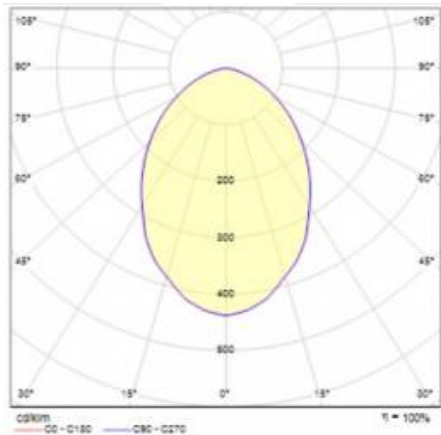

RQ 160 LED PLUS P 2750LM DALI 840 IP44/20 II KL. 75DEG (21W)

PODROBNÁ PRODUKTOVÁ KARTA

TABULKA TECHNICKÝCH PARAMETRŮ

Index:	571497	Rozměry (V/Š/H/V) [mm]:	162/70
EAN:	5905963571497	Instalační rozměry [mm]:	ø150
Jmenovitý výkon svítidla [W]:	22	Odolnost proti nárazu:	IK08
Jmenovité napájecí napětí [V]:	220–240	Stupeň těsnosti:	IP44/20
Frekvence [Hz]:	50–60	Montážní verze:	zapuštěné
Světelný tok svítidla [lm]:	2750	Provozní teplota [°C]:	-20 až +35
Světelná účinnost svítidla [lm/W]:	125	Řízení:	DALI
Energetická třída:	D	Čistá hmotnost [kg]:	0.340
Třída ochrany:	II	Typ kategorie:	downlight
Teplota barvy [K]:	4000	Životnost LED L70B50 [h]:	132000
Index podání barev (Ra):	>80	Životnost LED L80B20 [h]:	84000
SDCM:	≤ 3	Životnost LED L90B10 [h]:	42000
Účinník:	0.99	DIMM DALI:	ano
Úhel osvětlení [°]:	75	Fotobiologická bezpečnost:	RG0 - skupina bez rizika
Materiál difuzoru:	PC	Záruka [roky]:	5
Typ difuzoru:	OPÁL	Certifikát CE:	322/2023
Materiál karoserie:	ABS	Manuál:	Download PDF
Barva těla:	bilý		

SVĚTELNÁ KŘIVKA

Datum vytvoření karty: 19 srpen 2024

Výrobce si vyhrazuje právo na změny v průběhu zdokonalování výrobku a na konstrukční změny nebo modernizaci prezentovaného výrobku. Svítidlo splňuje požadavky směrnice EU ROHS 2001/65/EU. Produktový list není obchodní nabídkou. *Tolerance parametrů je +/- 10%.

Tento produkt podléhá pravidlům recyklace elektrické a elektronické zařízení

Certifikát CE - č.: 322/2023

Lena Lighting S.A.
ul. Kórnicka 52, 63-000 Środa Wielkopolska
tel. +48 61 28 60 333 (Pn-Pt, 8-16), e-mail: hello@lenalighting.pl, www.lenalighting.pl