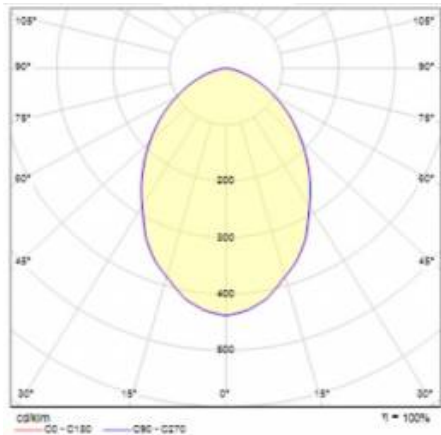

RQ 160 LED PLUS P 2600LM DALI 830 IP44/20 II KL. 75DEG (21W)

PODROBNÁ PRODUKTOVÁ KARTA

TABULKA TECHNICKÝCH PARAMETRŮ

Index:	571671	Rozměry (V/Š/H/V) [mm]:	162/70
EAN:	5905963571671	Instalační rozměry [mm]:	ø150
Jmenovitý výkon svítidla [W]:	22	Odolnost proti nárazu:	IK08
Jmenovité napájecí napětí [V]:	220–240	Stupeň těsnosti:	IP44/20
Frekvence [Hz]:	50–60	Montážní verze:	zapuštěné
Světelný tok svítidla [lm]:	2600	Provozní teplota [°C]:	-20 až +35
Světelná účinnost svítidla [lm/W]:	118	Řízení:	DALI
Energetická třída:	D	Čistá hmotnost [kg]:	0.340
Třída ochrany:	II	Typ kategorie:	downlight
Teplota barvy [K]:	3000	Životnost LED L70B50 [h]:	132000
Index podání barev (Ra):	>80	Životnost LED L80B20 [h]:	84000
SDCM:	≤ 3	Životnost LED L90B10 [h]:	42000
Účinník:	0.99	DIMM DALI:	ano
Úhel osvětlení [°]:	75	Fotobiologická bezpečnost:	RG0 - skupina bez rizika
Materiál difuzoru:	PC	Záruka [roky]:	5
Typ difuzoru:	OPÁL	Certifikát CE:	322/2023
Materiál karoserie:	ABS	Manuál:	Download PDF
Barva těla:	bilý		

SVĚTELNÁ KŘIVKA

Datum vytvoření karty: 19 srpen 2024

Výrobce si vyhrazuje právo na změny v průběhu zdokonalování výrobku a na konstrukční změny nebo modernizaci prezentovaného výrobku. Svítidlo splňuje požadavky směrnice EU ROHS 2001/65/EU. Produktový list není obchodní nabídkou. *Tolerance parametrů je +/- 10%.

Tento produkt podléhá pravidlům recyklace elektrické a elektronické zařízení

Certifikát CE - č.: 322/2023

Lena Lighting S.A.
ul. Kórnicka 52, 63-000 Środa Wielkopolska
tel. +48 61 28 60 333 (Pn-Pt, 8-16), e-mail: hello@lenalighting.pl, www.lenalighting.pl