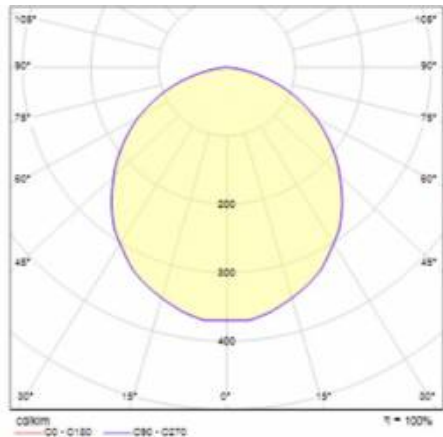

RQ 160 LED PLUS P 2450LM DALI 840 IP44/20 II KL. MAT (21W)

PODROBNÁ PRODUKTOVÁ KARTA

TABULKA TECHNICKÝCH PARAMETRŮ

Index:	571374	Rozměry (V/Š/H/V) [mm]:	162/70
EAN:	5905963571374	Instalační rozměry [mm]:	ø150
Jmenovitý výkon svítidla [W]:	22	Odolnost proti nárazu:	IK08
Jmenovité napájecí napětí [V]:	220–240	Stupeň těsnosti:	IP44/20
Frekvence [Hz]:	50–60	Montážní verze:	zapuštěné
Světelný tok svítidla [lm]:	2450	Provozní teplota [°C]:	-20 až +35
Světelná účinnost svítidla [lm/W]:	111	Řízení:	DALI
Energetická třída:	E	Čistá hmotnost [kg]:	0.340
Třída ochrany:	II	Typ kategorie:	downlight
Teplota barvy [K]:	4000	Životnost LED L70B50 [h]:	132000
Index podání barev (Ra):	>80	Životnost LED L80B20 [h]:	84000
SDCM:	≤ 3	Životnost LED L90B10 [h] [h]:	42000
Účinnost:	0.99	DIMM DALI:	ano
Úhel osvětlení [°]:	110	Fotobiologická bezpečnost:	RG0 - skupina bez rizika
Materiál difuzoru:	PC	Záruka [roky]:	5
Typ difuzoru:	MAT	Certifikát CE:	322/2023
Materiál karoserie:	ABS	Manuál:	Download PDF
Barva těla:	bilý		

SVĚTELNÁ KŘIVKA

Datum vytvoření karty: 19 srpen 2024

Výrobce si vyhrazuje právo na změny v průběhu zdokonalování výrobku a na konstrukční změny nebo modernizaci prezentovaného výrobku. Svítidlo splňuje požadavky směrnice EU ROHS 2001/65/EU. Produktový list není obchodní nabídkou. *Tolerance parametrů je +/- 10%.

Tento produkt podléhá pravidlům recyklace elektrické a elektronické zařízení

Certifikát CE - č.: 322/2023

Lena Lighting S.A.
ul. Kórnicka 52, 63-000 Środa Wielkopolska
tel. +48 61 28 60 333 (Pn-Pt, 8-16), e-mail: hello@lenalighting.pl, www.lenalighting.pl