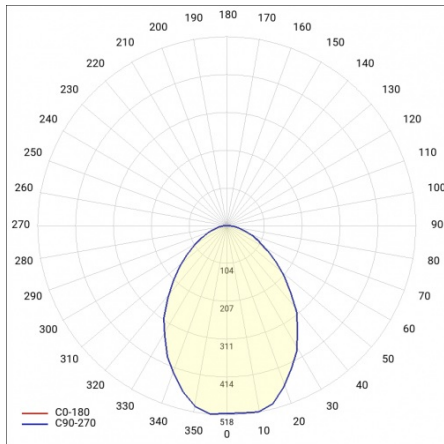

RQ 160 LED PLUS P 2600LM 830 IP44/20 II KL. 75DEG (21W)

PODROBNÁ PRODUKTOVÁ KARTA

TABULKA TECHNICKÝCH PARAMETRŮ

Jmenovitý výkon svítidla [W]:	22	Barva těla:	bílý
Index:	571657	Rozměry (V/Š/H/V) [mm]:	162/70
Světelný tok svítidla [lm]:	2600	Instalační rozměry [mm]:	ø150
EAN:	5905963571657	Odolnost proti nárazu:	IK08
Teplota barvy [K]:	3000	Stupeň těsnosti:	IP44/20
Typ difuzoru:	OPÁL	Montážní verze:	zapuštěné
Jmenovité napájecí napětí [V]:	220–240	Provozní teplota [°C]:	-20 až +35
Úhel osvětlení [°]:	75	Čistá hmotnost [kg]:	0.300
Frekvence [Hz]:	50–60	Typ kategorie:	downlight
Světelná účinnost svítidla [lm/W]:	118	Životnost LED L70B50 [h]:	132000
Energetická třída:	D	Životnost LED L80B20 [h]:	84000
Třída ochrany:	II	Životnost LED L90B10 [h] [h]:	42000
Index podání barev (Ra):	>80	Fotobiologická bezpečnost:	RG0 - skupina bez rizika
SDCM:	≤ 3	Záruka [roky]:	5
Účinnost:	0.99	Certifikát CE:	322/2023
Materiál difuzoru:	PC	Manuál:	Download PDF
Materiál karosérie:	ABS	Přík LDT:	Download

SVĚTELNÁ KŘIVKA

Datum vytvoření karty: 09 leden 2025

Výrobce si vyhrazuje právo na změny v průběhu zdokonalování výrobku a na konstrukční změny nebo modernizaci prezentovaného výrobku. Svítidlo splňuje požadavky směrnice EU ROHS 2001/65/EU. Produktový list není obchodní nabídkou. *Tolerance parametrů je +/- 10%.

Tento produkt podléhá pravidlům recyklace elektrické a elektronické zařízení

Certifikát CE - č.: 322/2023

Lena Lighting S.A.
ul. Kórnicka 52, 63-000 Środa Wielkopolska
tel. +48 61 28 60 333 (Pn-Pt, 8-16), e-mail: hello@lenalighting.pl, www.lenalighting.pl