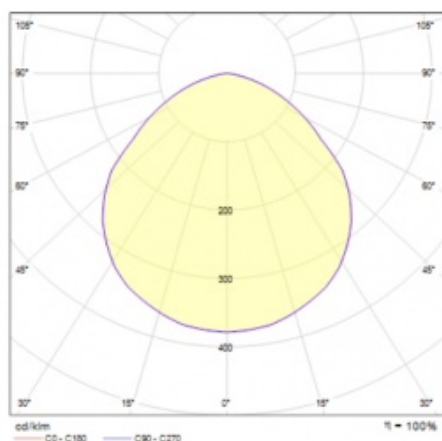

OCULUS LED MINI DALI 23800LM 840 IP66 I KL. 105D SP10KV 148W

PODROBNÁ PRODUKTOVÁ KARTA

TABULKA TECHNICKÝCH PARAMETRŮ

Index:	967474	Odolnost proti nárazu:	IK08
Zdroj světla:	LED	Stupeň těsnosti:	IP66
Nominální výkon [W]:	146	Montážní verze:	přisazené, závěsné
Jmenovitý výkon svítidla [W]:	148	Délka vodiče [m]:	0.30
Jmenovité napájecí napětí [V]:	220–240	Rozměry jednoho kartonu (V/Š/H) [mm]:	140/350/350
Frekvence [Hz]:	50-60	Čistá hmotnost [kg]:	2.430
Světelný tok svítidla [lm]:	23800	Rozsah napětí AC [V]:	198 – 264
Světelná účinnost svítidla [lm/W]:	161	Rozsah napětí DC[V]:	170 – 280
Energetická třída:	B	DIMM DALI:	ano
Třída ochrany:	I	Životnost LED L70B50 [h]:	107000
Teplota barvy [K]:	4000	Životnost LED L80B20 [h]:	65000
Index podání barev (Ra):	>80	Životnost LED L90B10 [h] [h]:	32000
SDCM:	≤ 3	Provozní teplota [°C]:	od -25 do +50
Účinek:	0.95	Typ kategorie:	high-bay i low-bay
Úhel osvětlení [°]:	105	Třída ETIM:	EC001716
Přepětová ochrana [kV]:	10	Fotobiologická bezpečnost:	riziková skupina 1 (nízké riziko)
Materiál difuzoru:	PC	Počet doplňkových jednotek:	2
Typ difuzoru:	průhledný	Záruka [roky]:	5
Barva difuzoru:	průhledný	Certifikát CE:	156/2023
Materiál karoserie:	práškově lakovaný hliník	Atest PZH:	B-BK-60212-0481/21
Barva těla:	šedá	Manuál:	Download PDF
Rozměry (V/Š/H/V) [mm]:	107/320		

SVĚTELNÁ KŘIVKA