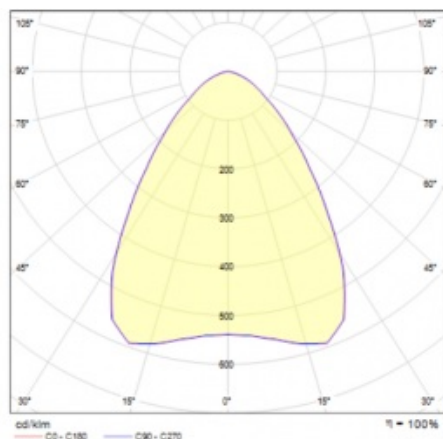

OCULUS LED MINI DALI 23000LM 840 IP66 I KL. 75D SP10KV 148W

PODROBNÁ PRODUKTOVÁ KARTA

TABULKA TECHNICKÝCH PARAMETRŮ

Index:	967467	Odolnost proti nárazu:	IK08
Zdroj světla:	LED	Stupeň těsnosti:	IP66
Nominální výkon [W]:	146	Montážní verze:	přisazené, závěsné
Jmenovitý výkon svítidla [W]:	148	Délka vodiče [m]:	0.30
Jmenovité napájecí napětí [V]:	220–240	Rozměry jednoho kartonu (V/Š/H) [mm]:	140/350/350
Frekvence [Hz]:	50-60	Čistá hmotnost [kg]:	2.430
Světelný tok svítidla [lm]:	23000	Rozsah napětí AC [V]:	198 – 264
Světelná účinnost svítidla [lm/W]:	155	Rozsah napětí DC[V]:	170 – 280
Energetická třída:	C	DIMM DALI:	ano
Třída ochrany:	I	Životnost LED L70B50 [h]:	107000
Teplota barvy [K]:	4000	Životnost LED L80B20 [h]:	65000
Index podání barev (Ra):	>80	Životnost LED L90B10 [h] [h]:	32000
SDCM:	≤ 3	Provozní teplota [°C]:	od -25 do +50
Účinnost:	0.95	Typ kategorie:	high-bay i low-bay
Úhel osvětlení [°]:	75	Třída ETIM:	EC001716
Přepětová ochrana [kV]:	10	Fotobiologická bezpečnost:	riziková skupina 1 (nízké riziko)
Materiál difuzoru:	PC	Počet doplňkových jednotek:	2
Typ difuzoru:	průhledný	Záruka [roky]:	5
Barva difuzoru:	průhledný	Certifikát CE:	156/2023
Materiál karoserie:	práškově lakovaný hliník	Atest PZH:	B-BK-60212-0481/21
Barva těla:	šedá	Manuál:	Download PDF
Rozměry (V/Š/H/V) [mm]:	107/320		

SVĚTELNÁ KŘIVKA