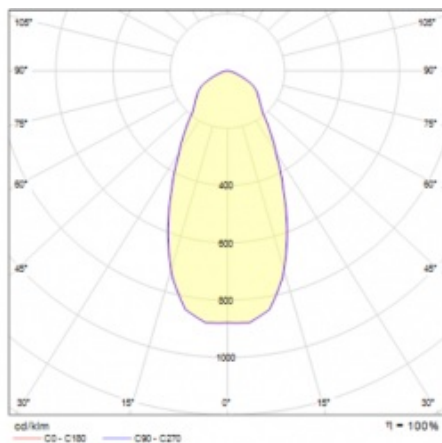

OCULUS LED MINI DALI 23000LM 840 IP66 I KL. 55D SP10KV 148W

PODROBNÁ PRODUKTOVÁ KARTA

TABULKA TECHNICKÝCH PARAMETRŮ

Index:	967450	Odolnost proti nárazu:	IK08
Zdroj světla:	LED	Stupeň těsnosti:	IP66
Nominální výkon [W]:	146	Montážní verze:	přisazené, závěsné
Jmenovitý výkon svítidla [W]:	148	Délka vodiče [m]:	0.30
Jmenovité napájecí napětí [V]:	220–240	Rozměry jednoho kartonu (V/Š/H) [mm]:	140/350/350
Frekvence [Hz]:	50-60	Čistá hmotnost [kg]:	2.430
Světelný tok svítidla [lm]:	23000	Rozsah napětí AC [V]:	198 – 264
Světelná účinnost svítidla [lm/W]:	155	Rozsah napětí DC[V]:	170 – 280
Energetická třída:	C	DIMM DALI:	ano
Třída ochrany:	I	Životnost LED L70B50 [h]:	107000
Teplota barvy [K]:	4000	Životnost LED L80B20 [h]:	65000
Index podání barev (Ra):	>80	Životnost LED L90B10 [h] [h]:	32000
SDCM:	≤ 3	Provozní teplota [°C]:	od -25 do +50
Účinek:	0.95	Typ kategorie:	high-bay i low-bay
Úhel osvětlení [°]:	55	Třída ETIM:	EC001716
Přepětová ochrana [kV]:	10	Fotobiologická bezpečnost:	riziková skupina 1 (nízké riziko)
Materiál difuzoru:	PC	Počet doplňkových jednotek:	2
Typ difuzoru:	průhledný	Záruka [roky]:	5
Barva difuzoru:	průhledný	Certifikát CE:	156/2023
Materiál karoserie:	práškově lakovaný hliník	Atest PZH:	B-BK-60212-0481/21
Barva těla:	šedá	Manuál:	Download PDF
Rozměry (V/Š/H/V) [mm]:	107/320		

SVĚTELNÁ KŘIVKA