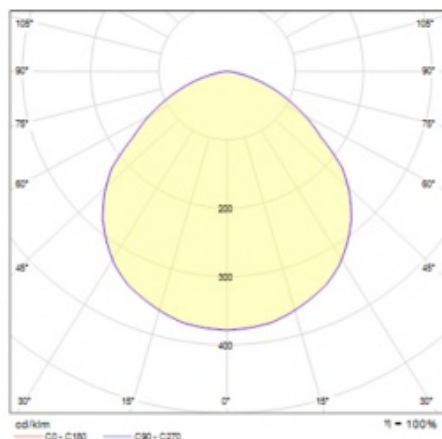

OCULUS LED MINI DALI 21400LM 840 IP66 I KL. 105D SP10KV 128W

PODROBNÁ PRODUKTOVÁ KARTA

TABULKA TECHNICKÝCH PARAMETRŮ

Index:	967436	Odolnost proti nárazu:	IK08
Zdroj světla:	LED	Stupeň těsnosti:	IP66
Nominální výkon [W]:	126	Montážní verze:	přisazené, závěsné
Jmenovitý výkon svítidla [W]:	128	Délka vodiče [m]:	0.30
Jmenovité napájecí napětí [V]:	220–240	Rozměry jednoho kartonu (V/Š/H) [mm]:	140/350/350
Frekvence [Hz]:	50-60	Čistá hmotnost [kg]:	2.430
Světelný tok svítidla [lm]:	21400	Rozsah napětí AC [V]:	198 – 264
Světelná účinnost svítidla [lm/W]:	167	Rozsah napětí DC[V]:	170 – 280
Energetická třída:	B	DIMM DALI:	ano
Třída ochrany:	I	Životnost LED L70B50 [h]:	107000
Teplota barvy [K]:	4000	Životnost LED L80B20 [h]:	65000
Index podání barev (Ra):	>80	Životnost LED L90B10 [h] [h]:	32000
SDCM:	≤ 3	Provozní teplota [°C]:	od -25 do +50
Účinek:	0.95	Typ kategorie:	high-bay i low-bay
Úhel osvětlení [°]:	105	Třída ETIM:	EC001716
Přepětová ochrana [kV]:	10	Fotobiologická bezpečnost:	riziková skupina 1 (nízké riziko)
Materiál difuzoru:	PC	Počet doplňkových jednotek:	2
Typ difuzoru:	průhledný	Záruka [roky]:	5
Barva difuzoru:	průhledný	Certifikát CE:	156/2023
Materiál karoserie:	práškově lakovaný hliník	Atest PZH:	B-BK-60212-0481/21
Barva těla:	šedá	Manuál:	Download PDF
Rozměry (V/Š/H/V) [mm]:	107/320		

SVĚTELNÁ KŘIVKA