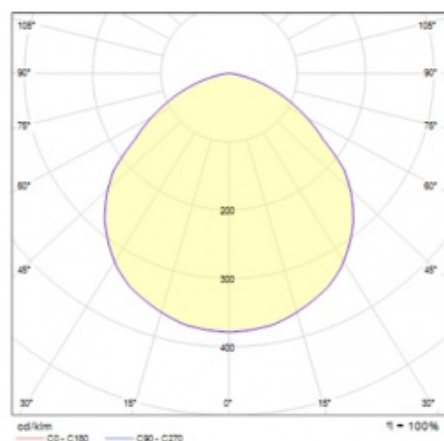

OCULUS LED MINI DALI 21200LM 840 IP66 I KL. 105D SP10KV 143W

PODROBNÁ PRODUKTOVÁ KARTA

TABULKA TECHNICKÝCH PARAMETRŮ

Index:	967566	Odolnost proti nárazu:	IK08
Zdroj světla:	LED	Stupeň těsnosti:	IP66
Nominální výkon [W]:	141	Montážní verze:	přisazené, závěsné
Jmenovitý výkon svítidla [W]:	143	Délka vodiče [m]:	0.30
Jmenovité napájecí napětí [V]:	220–240	Rozměry jednoho kartonu (V/Š/H) [mm]:	140/350/350
Frekvence [Hz]:	50-60	Čistá hmotnost [kg]:	2.430
Světelný tok svítidla [lm]:	21200	Rozsah napětí AC [V]:	198 – 264
Světelná účinnost svítidla [lm/W]:	148	Rozsah napětí DC[V]:	170 – 280
Energetická třída:	C	DIMM DALI:	ano
Třída ochrany:	I	Životnost LED L70B50 [h]:	107000
Teplota barvy [K]:	4000	Životnost LED L80B20 [h]:	65000
Index podání barev (Ra):	>80	Životnost LED L90B10 [h] [h]:	32000
SDCM:	≤ 3	Provozní teplota [°C]:	od -25 do +50
Účinek:	0.95	Typ kategorie:	high-bay i low-bay
Úhel osvětlení [°]:	105	Třída ETIM:	EC001716
Přepětová ochrana [kV]:	10	Fotobiologická bezpečnost:	riziková skupina 1 (nízké riziko)
Materiál difuzoru:	PC	Počet doplňkových jednotek:	2
Typ difuzoru:	průhledný	Záruka [roky]:	5
Barva difuzoru:	průhledný	Certifikát CE:	156/2023
Materiál karoserie:	práškově lakovaný hliník	Atest PZH:	B-BK-60212-0481/21
Barva těla:	šedá	Manuál:	Download PDF
Rozměry (V/Š/H/V) [mm]:	107/320		

SVĚTELNÁ KŘIVKA