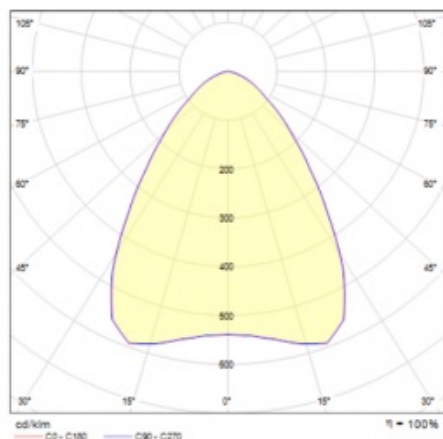

OCULUS LED MINI DALI 20700LM 840 IP66 I KL. 75D SP10KV 128W

PODROBNÁ PRODUKTOVÁ KARTA

TABULKA TECHNICKÝCH PARAMETRŮ

Index:	967429	Odolnost proti nárazu:	IK08
Zdroj světla:	LED	Stupeň těsnosti:	IP66
Nominální výkon [W]:	126	Montážní verze:	přisazené, závěsné
Jmenovitý výkon svítidla [W]:	128	Délka vodiče [m]:	0.30
Jmenovité napájecí napětí [V]:	220–240	Rozměry jednoho kartonu (V/Š/H) [mm]:	140/350/350
Frekvence [Hz]:	50-60	Čistá hmotnost [kg]:	2.430
Světelný tok svítidla [lm]:	20700	Rozsah napětí AC [V]:	198 – 264
Světelná účinnost svítidla [lm/W]:	162	Rozsah napětí DC[V]:	170 – 280
Energetická třída:	B	DIMM DALI:	ano
Třída ochrany:	I	Životnost LED L70B50 [h]:	107000
Teplota barvy [K]:	4000	Životnost LED L80B20 [h]:	65000
Index podání barev (Ra):	>80	Životnost LED L90B10 [h] [h]:	32000
SDCM:	≤ 3	Provozní teplota [°C]:	od -25 do +50
Účinnost:	0.95	Typ kategorie:	high-bay i low-bay
Úhel osvětlení [°]:	75	Třída ETIM:	EC001716
Přepětová ochrana [kV]:	10	Fotobiologická bezpečnost:	riziková skupina 1 (nízké riziko)
Materiál difuzoru:	PC	Počet doplňkových jednotek:	2
Typ difuzoru:	průhledný	Záruka [roky]:	5
Barva difuzoru:	průhledný	Certifikát CE:	156/2023
Materiál karoserie:	práškově lakovaný hliník	Atest PZH:	B-BK-60212-0481/21
Barva těla:	šedá	Manuál:	Download PDF
Rozměry (V/Š/H/V) [mm]:	107/320		

SVĚTELNÁ KŘIVKA