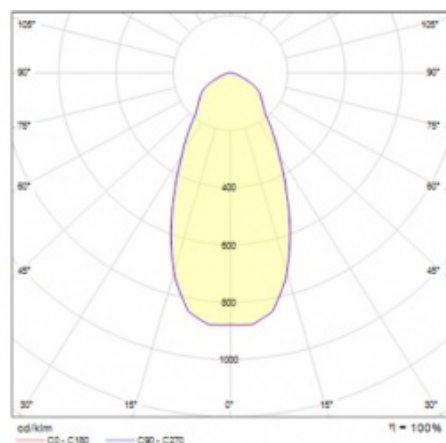

OCULUS LED MINI DALI 20700LM 840 IP66 I KL. 55D SP10KV 128W

PODROBNÁ PRODUKTOVÁ KARTA

TABULKA TECHNICKÝCH PARAMETRŮ

Index:	967412	Odolnost proti nárazu:	IK08
Zdroj světla:	LED	Stupeň těsnosti:	IP66
Nominální výkon [W]:	126	Montážní verze:	přisazené, závěsné
Jmenovitý výkon svítidla [W]:	128	Délka vodiče [m]:	0.30
Jmenovité napájecí napětí [V]:	220–240	Rozměry jednoho kartonu (V/Š/H) [mm]:	140/350/350
Frekvence [Hz]:	50-60	Čistá hmotnost [kg]:	2.430
Světelný tok svítidla [lm]:	20700	Rozsah napětí AC [V]:	198 – 264
Světelná účinnost svítidla [lm/W]:	162	Rozsah napětí DC[V]:	170 – 280
Energetická třída:	B	DIMM DALI:	ano
Třída ochrany:	I	Životnost LED L70B50 [h]:	107000
Teplota barvy [K]:	4000	Životnost LED L80B20 [h]:	65000
Index podání barev (Ra):	>80	Životnost LED L90B10 [h] [h]:	32000
SDCM:	≤ 3	Provozní teplota [°C]:	od -25 do +50
Účinnost:	0.95	Typ kategorie:	high-bay i low-bay
Úhel osvětlení [°]:	55	Třída ETIM:	EC001716
Přepětová ochrana [kV]:	10	Fotobiologická bezpečnost:	riziková skupina 1 (nízké riziko)
Materiál difuzoru:	PC	Počet doplňkových jednotek:	2
Typ difuzoru:	průhledný	Záruka [roky]:	5
Barva difuzoru:	průhledný	Certifikát CE:	156/2023
Materiál karoserie:	práškově lakovaný hliník	Atest PZH:	B-BK-60212-0481/21
Barva těla:	šedá	Manuál:	Download PDF
Rozměry (V/Š/H/V) [mm]:	107/320		

SVĚTELNÁ KŘIVKA