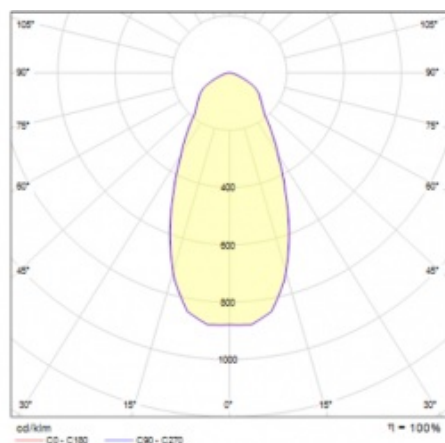

OCULUS LED MINI DALI 15400LM 840 IP66 I KL. 55D SP10KV 103W

PODROBNÁ PRODUKTOVÁ KARTA

TABULKA TECHNICKÝCH PARAMETRŮ

Index:	967511	Odolnost proti nárazu:	IK08
Zdroj světla:	LED	Stupeň těsnosti:	IP66
Nominální výkon [W]:	101	Montážní verze:	přisazené, závěsné
Jmenovitý výkon svítidla [W]:	103	Délka vodiče [m]:	0.30
Jmenovité napájecí napětí [V]:	220–240	Rozměry jednoho kartonu (V/Š/H) [mm]:	140/350/350
Frekvence [Hz]:	50-60	Čistá hmotnost [kg]:	2.330
Světelný tok svítidla [lm]:	15400	Rozsah napětí AC [V]:	198 – 264
Světelná účinnost svítidla [lm/W]:	150	Rozsah napětí DC[V]:	190 – 280
Energetická třída:	C	DIMM DALI:	ano
Třída ochrany:	I	Životnost LED L70B50 [h]:	107000
Teplota barvy [K]:	4000	Životnost LED L80B20 [h]:	65000
Index podání barev (Ra):	>80	Životnost LED L90B10 [h] [h]:	32000
SDCM:	≤ 3	Provozní teplota [°C]:	od -30 do +55
Účinnost:	0.95	Typ kategorie:	high-bay i low-bay
Úhel osvětlení [°]:	55	Třída ETIM:	EC001716
Přepětová ochrana [kV]:	10	Fotobiologická bezpečnost:	riziková skupina 1 (nízké riziko)
Materiál difuzoru:	PC	Počet doplňkových jednotek:	1
Typ difuzoru:	průhledný	Záruka [roky]:	5
Barva difuzoru:	průhledný	Certifikát CE:	156/2023
Materiál karoserie:	práškově lakovaný hliník	Atest PZH:	B-BK-60212-0481/21
Barva těla:	šedá	Manuál:	Download PDF
Rozměry (V/Š/H/V) [mm]:	107/320		

SVĚTELNÁ KŘIVKA