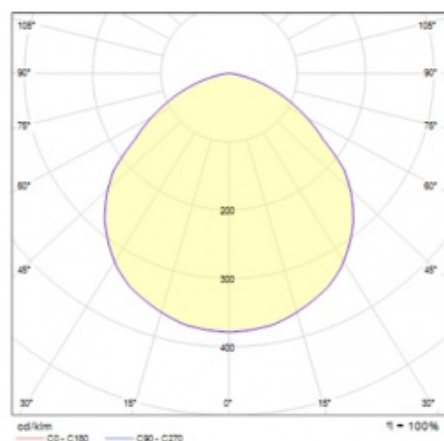

OCULUS LED MINI DALI 12100LM 840 IP66 I KL. 105D SP10KV 72W

PODROBNÁ PRODUKTOVÁ KARTA

TABULKA TECHNICKÝCH PARAMETRŮ

Index:	967399	Odolnost proti nárazu:	IK08
Zdroj světla:	LED	Stupeň těsnosti:	IP66
Nominální výkon [W]:	72	Montážní verze:	přisazené, závěsné
Jmenovitý výkon svítidla [W]:	72	Délka vodiče [m]:	0.30
Jmenovité napájecí napětí [V]:	220–240	Rozměry jednoho kartonu (V/Š/H) [mm]:	140/350/350
Frekvence [Hz]:	50-60	Čistá hmotnost [kg]:	2.330
Světelný tok svítidla [lm]:	12100	Rozsah napětí AC [V]:	198 – 264
Světelná účinnost svítidla [lm/W]:	166	Rozsah napětí DC[V]:	170 – 280
Energetická třída:	B	DIMM DALI:	ano
Třída ochrany:	I	Životnost LED L70B50 [h]:	107000
Teplota barvy [K]:	4000	Životnost LED L80B20 [h]:	65000
Index podání barev (Ra):	>80	Životnost LED L90B10 [h] [h]:	32000
SDCM:	≤ 3	Provozní teplota [°C]:	od -25 do +55
Účinek:	0.95	Typ kategorie:	high-bay i low-bay
Úhel osvětlení [°]:	105	Třída ETIM:	EC001716
Přepětová ochrana [kV]:	10	Fotobiologická bezpečnost:	riziková skupina 1 (nízké riziko)
Materiál difuzoru:	PC	Počet doplňkových jednotek:	1
Typ difuzoru:	průhledný	Záruka [roky]:	5
Barva difuzoru:	průhledný	Certifikát CE:	156/2023
Materiál karoserie:	práškově lakovaný hliník	Atest PZH:	B-BK-60212-0481/21
Barva těla:	šedá	Manuál:	Download PDF
Rozměry (V/Š/H/V) [mm]:	107/320		

SVĚTELNÁ KŘIVKA