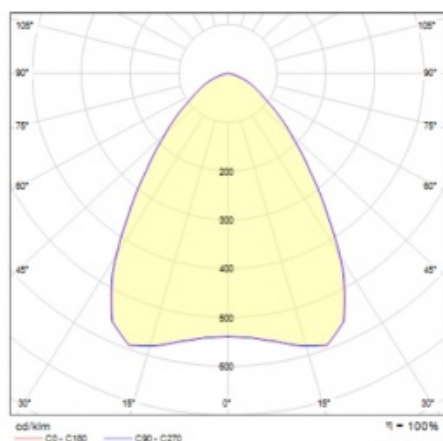

OCULUS LED MINI DALI 11700LM 840 IP66 I KL. 75D SP10KV 72W

PODROBNÁ PRODUKTOVÁ KARTA

TABULKA TECHNICKÝCH PARAMETRŮ

Index:	967382	Odolnost proti nárazu:	IK08
Zdroj světla:	LED	Stupeň těsnosti:	IP66
Nominální výkon [W]:	72	Montážní verze:	přisazené, závěsné
Jmenovitý výkon svítidla [W]:	72	Délka vodiče [m]:	0.30
Jmenovité napájecí napětí [V]:	220–240	Rozměry jednoho kartonu (V/Š/H) [mm]:	140/350/350
Frekvence [Hz]:	50-60	Čistá hmotnost [kg]:	2.330
Světelný tok svítidla [lm]:	11700	Rozsah napětí AC [V]:	198 – 264
Světelná účinnost svítidla [lm/W]:	160	Rozsah napětí DC[V]:	170 – 280
Energetická třída:	B	DIMM DALI:	ano
Třída ochrany:	I	Životnost LED L70B50 [h]:	107000
Teplota barvy [K]:	4000	Životnost LED L80B20 [h]:	65000
Index podání barev (Ra):	>80	Životnost LED L90B10 [h]:	32000
SDCM:	≤ 3	Provozní teplota [°C]:	od -25 do +55
Účinnost:	0.95	Typ kategorie:	high-bay i low-bay
Úhel osvětlení [°]:	75	Třída ETIM:	EC001716
Přepětová ochrana [kV]:	10	Fotobiologická bezpečnost:	riziková skupina 1 (nízké riziko)
Materiál difuzoru:	PC	Počet doplňkových jednotek:	1
Typ difuzoru:	průhledný	Záruka [roky]:	5
Barva difuzoru:	průhledný	Certifikát CE:	156/2023
Materiál karoserie:	práškově lakovaný hliník	Atest PZH:	B-BK-60212-0481/21
Barva těla:	šedá	Manuál:	Download PDF
Rozměry (V/Š/H/V) [mm]:	107/320		

SVĚTELNÁ KŘIVKA