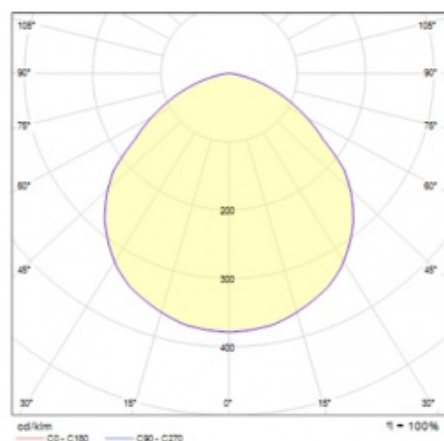

OCULUS LED MINI DALI 11700LM 840 IP66 I KL. 105D SP10KV 73W

PODROBNÁ PRODUKTOVÁ KARTA

TABULKA TECHNICKÝCH PARAMETRŮ

Index:	967504	Odolnost proti nárazu:	IK08
Zdroj světla:	LED	Stupeň těsnosti:	IP66
Nominální výkon [W]:	73	Montážní verze:	přisazené, závěsné
Jmenovitý výkon svítidla [W]:	73	Délka vodiče [m]:	0.30
Jmenovité napájecí napětí [V]:	220–240	Rozměry jednoho kartonu (V/Š/H) [mm]:	140/350/350
Frekvence [Hz]:	50-60	Čistá hmotnost [kg]:	2.330
Světelný tok svítidla [lm]:	11700	Rozsah napětí AC [V]:	198 – 264
Světelná účinnost svítidla [lm/W]:	160	Rozsah napětí DC[V]:	170 – 280
Energetická třída:	B	DIMM DALI:	ano
Třída ochrany:	I	Životnost LED L70B50 [h]:	107000
Teplota barvy [K]:	4000	Životnost LED L80B20 [h]:	65000
Index podání barev (Ra):	>80	Životnost LED L90B10 [h] [h]:	32000
SDCM:	≤ 3	Provozní teplota [°C]:	od -25 do +55
Účinek:	0.98	Typ kategorie:	high-bay i low-bay
Úhel osvětlení [°]:	105	Třída ETIM:	EC001716
Přepětová ochrana [kV]:	10	Fotobiologická bezpečnost:	riziková skupina 1 (nízké riziko)
Materiál difuzoru:	PC	Počet doplňkových jednotek:	1
Typ difuzoru:	průhledný	Záruka [roky]:	5
Barva difuzoru:	průhledný	Certifikát CE:	156/2023
Materiál karoserie:	práškově lakovaný hliník	Atest PZH:	B-BK-60212-0481/21
Barva těla:	šedá	Manuál:	Download PDF
Rozměry (V/Š/H/V) [mm]:	107/320		

SVĚTELNÁ KŘIVKA