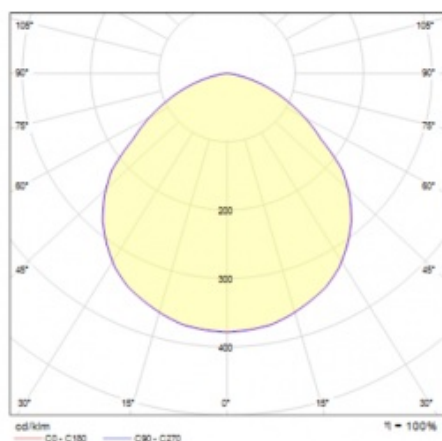

OCULUS LED MINI DALI 11400LM 840 IP66 I KL. GLASS 105D SP10KV 72W

PODROBNÁ PRODUKTOVÁ KARTA

TABULKA TECHNICKÝCH PARAMETRŮ

Index:	967405	Odolnost proti nárazu:	IK08
Zdroj světla:	LED	Stupeň těsnosti:	IP66
Nominální výkon [W]:	72	Montážní verze:	přisazené, závěsné
Jmenovitý výkon svítidla [W]:	72	Délka vodiče [m]:	0.30
Jmenovité napájecí napětí [V]:	220–240	Rozměry jednoho kartonu (V/Š/H) [mm]:	140/350/350
Frekvence [Hz]:	50-60	Čistá hmotnost [kg]:	2.430
Světelný tok svítidla [lm]:	11400	Rozsah napětí AC [V]:	198 – 264
Světelná účinnost svítidla [lm/W]:	156	Rozsah napětí DC[V]:	170 – 280
Energetická třída:	B	DIMM DALI:	ano
Třída ochrany:	I	Životnost LED L70B50 [h]:	107000
Teplota barvy [K]:	4000	Životnost LED L80B20 [h]:	65000
Index podání barev (Ra):	>80	Životnost LED L90B10 [h] [h]:	32000
SDCM:	≤ 3	Provozní teplota [°C]:	od -25 do +55
Účinek:	0.95	Typ kategorie:	high-bay i low-bay
Úhel osvětlení [°]:	105	Třída ETIM:	EC001716
Přepětová ochrana [kV]:	10	Fotobiologická bezpečnost:	riziková skupina 1 (nízké riziko)
Materiál difuzoru:	tvrzené sklo	Počet doplňkových jednotek:	1
Typ difuzoru:	průhledný	Záruka [roky]:	5
Barva difuzoru:	průhledný	Certifikát CE:	156/2023
Materiál karoserie:	práškově lakovaný hliník	Atest PZH:	B-BK-60212-0481/21
Barva těla:	šedá	Manuál:	Download PDF
Rozměry (V/Š/H/V) [mm]:	107/320		

SVĚTELNÁ KŘIVKA