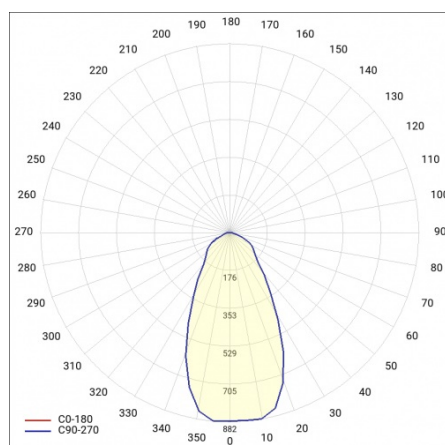

OCULUS LED MINI DALI 11400LM 840 IP66 I KL. 55D SP10KV 73W

PODROBNÁ PRODUKTOVÁ KARTA

TABULKA TECHNICKÝCH PARAMETRŮ

Index:	967481	Rozměry (V/Š/H/V) [mm]:	107/320
Zdroj světla:	LED	Odolnost proti nárazu:	IK08
Nominální výkon [W]:	73	Stupeň těsnosti:	IP66
Jmenovitý výkon svítidla [W]:	73	Montážní verze:	přisazené, závěsné
Teplota barvy [K]:	4000	Délka vodiče [m]:	0.30
Světelný tok svítidla [lm]:	11400	Rozměry jednoho kartonu (V/Š/H) [mm]:	140/350/350
Jmenovité napájecí napětí [V]:	220–240	Čistá hmotnost [kg]:	2.330
Frekvence [Hz]:	50-60	Rozsah napětí AC [V]:	198 – 264
Úhel osvětlení [°]:	55	Rozsah napětí DC[V]:	170 – 280
Materiál difuzoru:	PC	Životnost LED L70B50 [h]:	107000
Světelná účinnost svítidla [lm/W]:	156	Životnost LED L80B20 [h]:	65000
Energetická třída:	C	Životnost LED L90B10 [h] [h]:	32000
DIMM DALI:	ano	Provozní teplota [°C]:	od -25 do +55
Třída ochrany:	I	Typ kategorie:	high-bay i low-bay
Index podání barev (Ra):	>80	Třída ETIM:	EC001716
SDCM:	≤ 3	Fotobiologická bezpečnost:	riziková skupina 1 (nízké riziko)
Účinník:	0.98	Počet doplňkových jednotek:	1
Přepětová ochrana [kV]:	4	Záruka [roky]:	5
Typ difuzoru:	průhledný	Certifikát CE:	156/2023
Barva difuzoru:	průhledný	Atest PZH:	B-BK-60212-0481/21
Materiál karoserie:	práškově lakovaný hliník	Manuál:	Download PDF
Barva těla:	šedá	Plík LDT:	Download

SVĚTELNÁ KŘIVKA