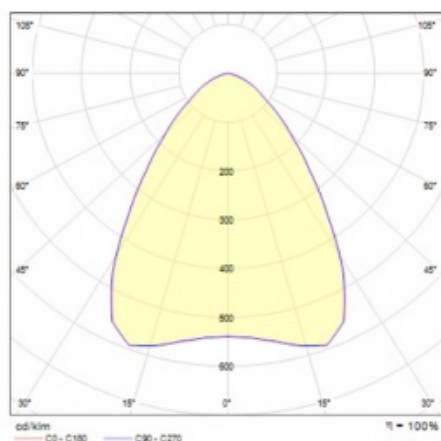

OCULUS LED MINI 20700LM 840 IP66 I KL. 75D SP10KV 128W

PODROBNÁ PRODUKTOVÁ KARTA

TABULKA TECHNICKÝCH PARAMETRŮ

Index:	967870	Rozměry (V/Š/H/V) [mm]:	107/320
Zdroj světla:	LED	Odolnost proti nárazu:	IK08
Nominální výkon [W]:	126	Stupeň těsnosti:	IP66
Jmenovitý výkon svítidla [W]:	128	Montážní verze:	přisazené, závěsné
Jmenovité napájecí napětí [V]:	220–240	Délka vodiče [m]:	0.30
Frekvence [Hz]:	50-60	Rozměry jednoho kartonu (V/Š/H) [mm]:	140/350/350
Světelný tok svítidla [lm]:	20700	Čistá hmotnost [kg]:	2.330
Světelná účinnost svítidla [lm/W]:	162	Rozsah napětí AC [V]:	198 – 264
Energetická třída:	B	Rozsah napětí DC[V]:	176 – 280
Třída ochrany:	I	Životnost LED L70B50 [h]:	107000
Teplota barvy [K]:	4000	Životnost LED L80B20 [h]:	65000
Index podání barev (Ra):	>80	Životnost LED L90B10 [h] [h]:	32000
SDCM:	≤ 3	Provozní teplota [°C]:	od -25 do +50
Účinek:	0.95	Typ kategorie:	high-bay i low-bay
Úhel osvětlení [°]:	75	Třída ETIM:	EC001716
Přepětová ochrana [kV]:	10	Fotobiologická bezpečnost:	riziková skupina 1 (nízké riziko)
Materiál difuzoru:	PC	Počet doplňkových jednotek:	1
Typ difuzoru:	průhledný	Záruka [roky]:	5
Barva difuzoru:	průhledný	Certifikát CE:	156/2023
Materiál karoserie:	práškově lakovaný hliník	Atest PZH:	B-BK-60212-0481/21
Barva těla:	šedá	Manuál:	Download PDF

SVĚTELNÁ KŘIVKA