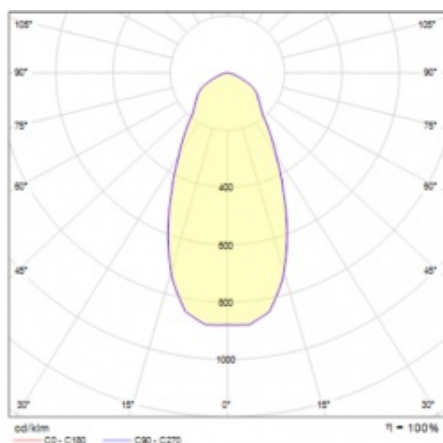

OCULUS LED MINI 20700LM 840 IP66 I KL. 55D SP10KV 128W

PODROBNÁ PRODUKTOVÁ KARTA

TABULKA TECHNICKÝCH PARAMETRŮ

Index:	967863	Rozměry (V/Š/H/V) [mm]:	107/320
Zdroj světla:	LED	Odolnost proti nárazu:	IK08
Nominální výkon [W]:	126	Stupeň těsnosti:	IP66
Jmenovitý výkon svítidla [W]:	128	Montážní verze:	přisazené, závěsné
Jmenovité napájecí napětí [V]:	220–240	Délka vodiče [m]:	0.30
Frekvence [Hz]:	50-60	Rozměry jednoho kartonu (V/Š/H) [mm]:	140/350/350
Světelný tok svítidla [lm]:	20700	Čistá hmotnost [kg]:	2.330
Světelná účinnost svítidla [lm/W]:	162	Rozsah napětí AC [V]:	198 – 264
Energetická třída:	B	Rozsah napětí DC[V]:	176 – 280
Třída ochrany:	I	Životnost LED L70B50 [h]:	107000
Teplota barvy [K]:	4000	Životnost LED L80B20 [h]:	65000
Index podání barev (Ra):	>80	Životnost LED L90B10 [h] [h]:	32000
SDCM:	≤ 3	Provozní teplota [°C]:	od -25 do +50
Účinek:	0.95	Typ kategorie:	high-bay i low-bay
Úhel osvětlení [°]:	55	Třída ETIM:	EC001716
Přepětová ochrana [kV]:	10	Fotobiologická bezpečnost:	riziková skupina 1 (nízké riziko)
Materiál difuzoru:	PC	Počet doplňkových jednotek:	1
Typ difuzoru:	průhledný	Záruka [roky]:	5
Barva difuzoru:	průhledný	Certifikát CE:	156/2023
Materiál karoserie:	práškově lakovaný hliník	Atest PZH:	B-BK-60212-0481/21
Barva těla:	šedá	Manuál:	Download PDF

SVĚTELNÁ KŘIVKA