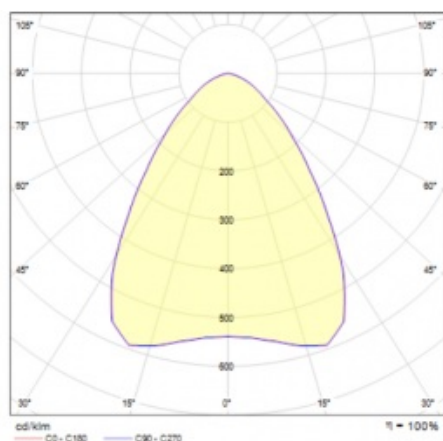

OCULUS LED MINI 20500LM 840 IP66 I KL. 75D SP10KV 143W

PODROBNÁ PRODUKTOVÁ KARTA

TABULKA TECHNICKÝCH PARAMETRŮ

Index:	967702
Zdroj světla:	LED
Nominální výkon [W]:	141
Jmenovitý výkon svítidla [W]:	143
Jmenovité napájecí napětí [V]:	220–240
Frekvence [Hz]:	50-60
Světelný tok svítidla [lm]:	20500
Světelná účinnost svítidla [lm/W]:	143
Energetická třída:	C
Třída ochrany:	I
Teplota barvy [K]:	4000
Index podání barev (Ra):	>80
SDCM:	≤ 3
Účinek:	0.95
Úhel osvětlení [°]:	75
Přepětová ochrana [kV]:	10
Materiál difuzoru:	PC
Typ difuzoru:	průhledný
Barva difuzoru:	průhledný
Materiál karoserie:	práškově lakovaný hliník
Barva těla:	šedá

Rozměry (V/Š/H/V) [mm]:	107/320
Odolnost proti nárazu:	IK08
Stupeň těsnosti:	IP66
Montážní verze:	přisazené, závěsné
Délka vodiče [m]:	0.30
Rozměry jednoho kartonu (V/Š/H) [mm]:	140/350/350
Čistá hmotnost [kg]:	2.330
Rozsah napětí AC [V]:	198 – 264
Rozsah napětí DC[V]:	176 – 280
Životnost LED L70B50 [h]:	107000
Životnost LED L80B20 [h]:	65000
Životnost LED L90B10 [h] [h]:	32000
Provozní teplota [°C]:	od -25 do +50
Typ kategorie:	high-bay i low-bay
Třída ETIM:	EC001716
Fotobiologická bezpečnost:	riziková skupina 1 (nízké riziko)
Počet doplňkových jednotek:	1
Záruka [roky]:	5
Certifikát CE:	156/2023
Atest PZH:	B-BK-60212-0481/21
Manuál:	Download PDF

SVĚTELNÁ KŘIVKA