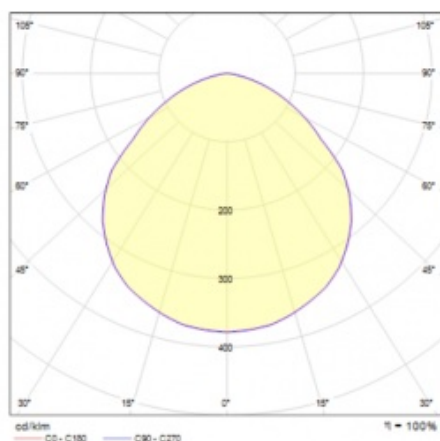

OCULUS LED MINI 15900LM 840 IP66 I KL. 105D SP10KV 103W

PODROBNÁ PRODUKTOVÁ KARTA

TABULKA TECHNICKÝCH PARAMETRŮ

Index:	967689
Zdroj světla:	LED
Nominální výkon [W]:	101
Jmenovitý výkon svítidla [W]:	103
Jmenovité napájecí napětí [V]:	220–240
Frekvence [Hz]:	50-60
Světelný tok svítidla [lm]:	15900
Světelná účinnost svítidla [lm/W]:	154
Energetická třída:	C
Třída ochrany:	I
Teplota barvy [K]:	4000
Index podání barev (Ra):	>80
SDCM:	≤ 3
Účinník:	0.95
Úhel osvětlení [°]:	105
Přepětová ochrana [kV]:	10
Materiál difuzoru:	PC
Typ difuzoru:	průhledný
Barva difuzoru:	průhledný
Materiál karoserie:	práškově lakovaný hliník
Barva těla:	šedá

Rozměry (V/Š/H/V) [mm]:	107/320
Odolnost proti nárazu:	IK08
Stupeň těsnosti:	IP66
Montážní verze:	přisazené, závěsné
Délka vodiče [m]:	0.30
Rozměry jednoho kartonu (V/Š/H) [mm]:	140/350/350
Čistá hmotnost [kg]:	2.330
Rozsah napětí AC [V]:	198 – 264
Rozsah napětí DC[V]:	176 – 280
Životnost LED L70B50 [h]:	107000
Životnost LED L80B20 [h]:	65000
Životnost LED L90B10 [h] [h]:	32000
Provozní teplota [°C]:	od -25 do +55
Typ kategorie:	high-bay i low-bay
Třída ETIM:	EC001716
Fotobiologická bezpečnost:	riziková skupina 1 (nízké riziko)
Počet doplňkových jednotek:	1
Záruka [roky]:	5
Certifikát CE:	156/2023
Atest PZH:	B-BK-60212-0481/21
Manuál:	Download PDF

SVĚTELNÁ KŘIVKA