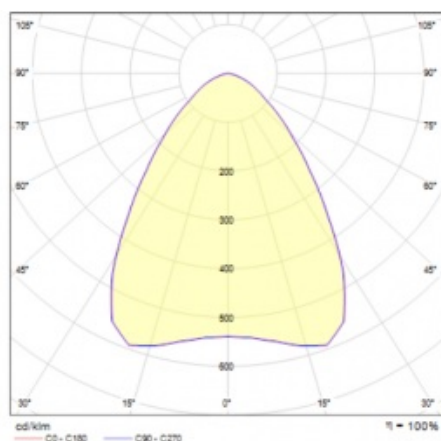

OCULUS LED MINI 15400LM 840 IP66 I KL. 75D SP10KV 103W

PODROBNÁ PRODUKTOVÁ KARTA

TABULKA TECHNICKÝCH PARAMETRŮ

Index:	967672	Rozměry (V/Š/H/V) [mm]:	107/320
Zdroj světla:	LED	Odolnost proti nárazu:	IK08
Nominální výkon [W]:	101	Stupeň těsnosti:	IP66
Jmenovitý výkon svítidla [W]:	103	Montážní verze:	přisazené, závěsné
Jmenovité napájecí napětí [V]:	220–240	Délka vodiče [m]:	0.30
Frekvence [Hz]:	50-60	Rozměry jednoho kartonu (V/Š/H) [mm]:	140/350/350
Světelný tok svítidla [lm]:	15400	Čistá hmotnost [kg]:	2.330
Světelná účinnost svítidla [lm/W]:	150	Rozsah napětí AC [V]:	198 – 264
Energetická třída:	C	Rozsah napětí DC[V]:	176 – 280
Třída ochrany:	I	Životnost LED L70B50 [h]:	107000
Teplota barvy [K]:	4000	Životnost LED L80B20 [h]:	65000
Index podání barev (Ra):	>80	Životnost LED L90B10 [h] [h]:	32000
SDCM:	≤ 3	Provozní teplota [°C]:	od -25 do +55
Účinek:	0.95	Typ kategorie:	high-bay i low-bay
Úhel osvětlení [°]:	75	Třída ETIM:	EC001716
Přepětová ochrana [kV]:	10	Fotobiologická bezpečnost:	riziková skupina 1 (nízké riziko)
Materiál difuzoru:	PC	Počet doplňkových jednotek:	1
Typ difuzoru:	průhledný	Záruka [roky]:	5
Barva difuzoru:	průhledný	Certifikát CE:	156/2023
Materiál karoserie:	práškově lakovaný hliník	Atest PZH:	B-BK-60212-0481/21
Barva těla:	šedá	Manuál:	Download PDF

SVĚTELNÁ KŘIVKA