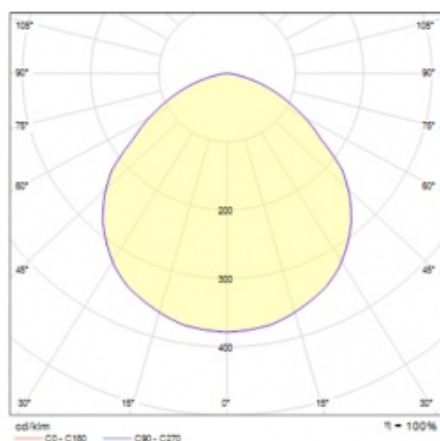

OCULUS LED MINI 11700LM 840 IP66 I KL. 105D SP10KV 73W

PODROBNÁ PRODUKTOVÁ KARTA

TABULKA TECHNICKÝCH PARAMETRŮ

Index:	967658	Rozměry (V/Š/H/V) [mm]:	107/320
Zdroj světla:	LED	Odolnost proti nárazu:	IK08
Nominální výkon [W]:	73	Stupeň těsnosti:	IP66
Jmenovitý výkon svítidla [W]:	73	Montážní verze:	přisazené, závěsné
Jmenovité napájecí napětí [V]:	220–240	Délka vodiče [m]:	0.30
Frekvence [Hz]:	50-60	Rozměry jednoho kartonu (V/Š/H) [mm]:	140/350/350
Světelný tok svítidla [lm]:	11700	Čistá hmotnost [kg]:	2.330
Světelná účinnost svítidla [lm/W]:	160	Rozsah napětí AC [V]:	198 – 264
Energetická třída:	B	Rozsah napětí DC[V]:	190 – 280
Třída ochrany:	I	Životnost LED L70B50 [h]:	107000
Teplota barvy [K]:	4000	Životnost LED L80B20 [h]:	65000
Index podání barev (Ra):	>80	Životnost LED L90B10 [h] [h]:	32000
SDCM:	≤ 3	Provozní teplota [°C]:	od -25 do +55
Účinek:	0.98	Typ kategorie:	high-bay i low-bay
Úhel osvětlení [°]:	105	Třída ETIM:	EC001716
Přepětová ochrana [kV]:	10	Fotobiologická bezpečnost:	riziková skupina 1 (nízké riziko)
Materiál difuzoru:	PC	Počet doplňkových jednotek:	1
Typ difuzoru:	průhledný	Záruka [roky]:	5
Barva difuzoru:	průhledný	Certifikát CE:	156/2023
Materiál karoserie:	práškově lakovaný hliník	Atest PZH:	B-BK-60212-0481/21
Barva těla:	šedá	Manuál:	Download PDF

SVĚTELNÁ KŘIVKA