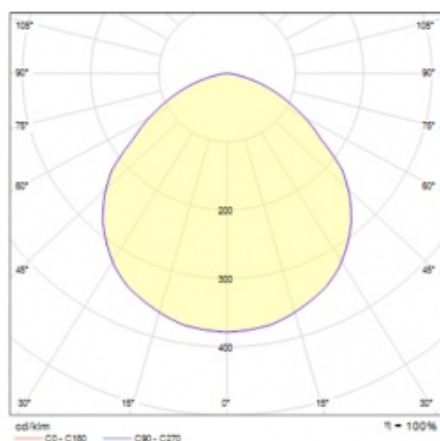

OCULUS LED MINI 11400LM 840 IP66 I KL. GLASS 105D SP10KV 72W

PODROBNÁ PRODUKTOVÁ KARTA

TABULKA TECHNICKÝCH PARAMETRŮ

Index:	967757	Rozměry (V/Š/H/V) [mm]:	107/320
Zdroj světla:	LED	Odolnost proti nárazu:	IK08
Nominální výkon [W]:	72	Stupeň těsnosti:	IP66
Jmenovitý výkon svítidla [W]:	72	Montážní verze:	přisazené, závěsné
Jmenovité napájecí napětí [V]:	220–240	Délka vodiče [m]:	0.30
Frekvence [Hz]:	50-60	Rozměry jednoho kartonu (V/Š/H) [mm]:	140/350/350
Světelný tok svítidla [lm]:	11400	Čistá hmotnost [kg]:	2.330
Světelná účinnost svítidla [lm/W]:	156	Rozsah napětí AC [V]:	198 – 264
Energetická třída:	B	Rozsah napětí DC[V]:	190 – 280
Třída ochrany:	I	Životnost LED L70B50 [h]:	107000
Teplota barvy [K]:	4000	Životnost LED L80B20 [h]:	65000
Index podání barev (Ra):	>80	Životnost LED L90B10 [h] [h]:	32000
SDCM:	≤ 3	Provozní teplota [°C]:	od -25 do +55
Účinník:	0.95	Typ kategorie:	high-bay i low-bay
Úhel osvětlení [°]:	105	Třída ETIM:	EC001716
Přepětová ochrana [kV]:	10	Fotobiologická bezpečnost:	riziková skupina 1 (nízké riziko)
Materiál difuzoru:	tvrzené sklo	Počet doplňkových jednotek:	1
Typ difuzoru:	průhledný	Záruka [roky]:	5
Barva difuzoru:	průhledný	Certifikát CE:	156/2023
Materiál karoserie:	práškově lakovaný hliník	Atest PZH:	B-BK-60212-0481/21
Barva těla:	šedá	Manuál:	Download PDF

SVĚTELNÁ KŘIVKA