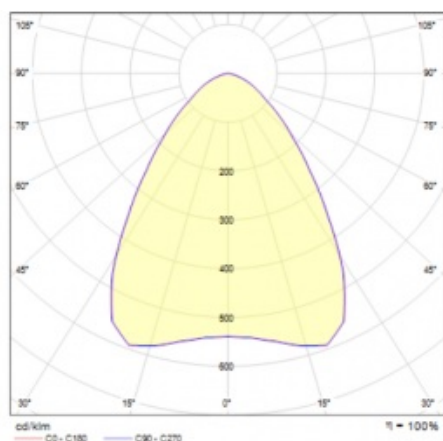

OCULUS LED MINI 11400LM 840 IP66 I KL. 75D SP10KV 73W

PODROBNÁ PRODUKTOVÁ KARTA

TABULKA TECHNICKÝCH PARAMETRŮ

Index:	967641
Zdroj světla:	LED
Nominální výkon [W]:	73
Jmenovitý výkon svítidla [W]:	73
Jmenovité napájecí napětí [V]:	220–240
Frekvence [Hz]:	50-60
Světelný tok svítidla [lm]:	11400
Světelná účinnost svítidla [lm/W]:	156
Energetická třída:	C
Třída ochrany:	I
Teplota barvy [K]:	4000
Index podání barev (Ra):	>80
SDCM:	≤ 3
Účinek:	0.98
Úhel osvětlení [°]:	75
Přepětová ochrana [kV]:	10
Materiál difuzoru:	PC
Typ difuzoru:	průhledný
Barva difuzoru:	průhledný
Materiál karoserie:	práškově lakovaný hliník
Barva těla:	šedá

Rozměry (V/Š/H/V) [mm]:	107/320
Odolnost proti nárazu:	IK08
Stupeň těsnosti:	IP66
Montážní verze:	přisazené, závěsné
Délka vodiče [m]:	0.30
Rozměry jednoho kartonu (V/Š/H) [mm]:	140/350/350
Čistá hmotnost [kg]:	2.330
Rozsah napětí AC [V]:	198 – 264
Rozsah napětí DC[V]:	190 – 280
Životnost LED L70B50 [h]:	107000
Životnost LED L80B20 [h]:	65000
Životnost LED L90B10 [h] [h]:	32000
Provozní teplota [°C]:	od -25 do +55
Typ kategorie:	high-bay i low-bay
Třída ETIM:	EC001716
Fotobiologická bezpečnost:	riziková skupina 1 (nízké riziko)
Počet doplňkových jednotek:	1
Záruka [roky]:	5
Certifikát CE:	156/2023
Atest PZH:	B-BK-60212-0481/21
Manuál:	Download PDF

SVĚTELNÁ KŘIVKA