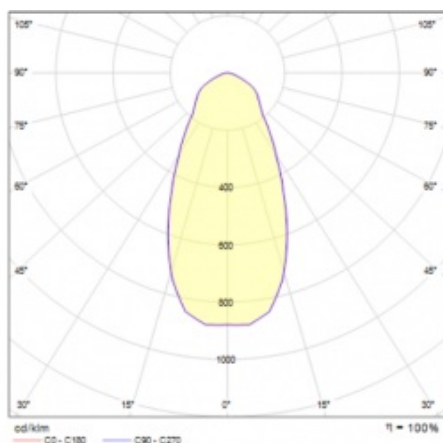

OCULUS LED MINI 11400LM 840 IP66 I KL. 55D SP10KV 73W

PODROBNÁ PRODUKTOVÁ KARTA

TABULKA TECHNICKÝCH PARAMETRŮ

Index:	967634
Zdroj světla:	LED
Nominální výkon [W]:	73
Jmenovitý výkon svítidla [W]:	73
Jmenovité napájecí napětí [V]:	220–240
Frekvence [Hz]:	50-60
Světelný tok svítidla [lm]:	11400
Světelná účinnost svítidla [lm/W]:	156
Energetická třída:	C
Třída ochrany:	I
Teplota barvy [K]:	4000
Index podání barev (Ra):	>80
SDCM:	≤ 3
Účinek:	0.98
Úhel osvětlení [°]:	55
Přepětová ochrana [kV]:	10
Materiál difuzoru:	PC
Typ difuzoru:	průhledný
Barva difuzoru:	průhledný
Materiál karoserie:	práškově lakovaný hliník
Barva těla:	šedá

Rozměry (V/Š/H/V) [mm]:	107/320
Odolnost proti nárazu:	IK08
Stupeň těsnosti:	IP66
Montážní verze:	přisazené, závěsné
Délka vodiče [m]:	0.30
Rozměry jednoho kartonu (V/Š/H) [mm]:	140/350/350
Čistá hmotnost [kg]:	2.330
Rozsah napětí AC [V]:	198 – 264
Rozsah napětí DC[V]:	190 – 280
Životnost LED L70B50 [h]:	107000
Životnost LED L80B20 [h]:	65000
Životnost LED L90B10 [h] [h]:	32000
Provozní teplota [°C]:	od -25 do +55
Typ kategorie:	high-bay i low-bay
Třída ETIM:	EC001716
Fotobiologická bezpečnost:	riziková skupina 1 (nízké riziko)
Počet doplňkových jednotek:	1
Záruka [roky]:	5
Certifikát CE:	156/2023
Atest PZH:	B-BK-60212-0481/21
Manuál:	Download PDF

SVĚTELNÁ KŘIVKA