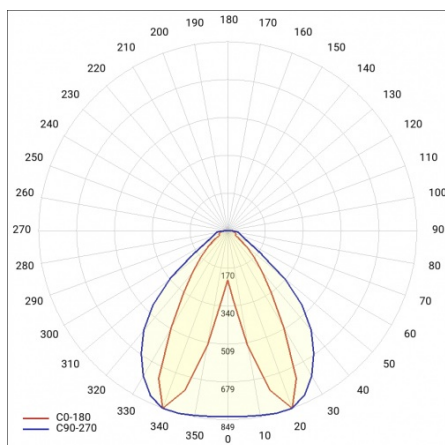

BARIS 40 LED Z 2300LM PLX DALI I KL. IP44 860MM 840 23W ANODA CO

PODROBNÁ PRODUKTOVÁ KARTA

TABULKA TECHNICKÝCH PARAMETRŮ

Index:	925665	DIMM DALI:	ano
EAN:	5905963925665	Montážní verze:	závěsné
Zdroj světla:	LED	Čistá hmotnost [kg]:	1.200
Jmenovitý výkon svítidla [W]:	23	Typ kategorie:	paprsky
Teplota barvy [K]:	4000	Rozsah napětí AC [V]:	198 - 264
Světelný tok svítidla [lm]:	2300	Životnost LED L70B50 [h]:	111500
Typ difuzoru:	OPÁL	Životnost LED L80B20 [h]:	70400
Nominální výkon [W]:	22	Životnost LED L90B10 [h]:	34000
Frekvence [Hz]:	50-60	Produktová řada:	860
Světelná účinnost svítidla [lm/W]:	103	Jmenovité napájecí napětí [V]:	220-240
Energetická třída:	E	Optika:	nedostatek
Třída ochrany:	I	Odolnost proti nárazu:	IK03
Index podání barev (Ra):	>80	Provozní teplota [°C]:	od -25 do +35
SDCM:	≤ 3	Řízení:	DALI
Účinnost:	0.85	Fotobiologická bezpečnost:	riziková skupina 1 (nízké riziko)
Materiál difuzoru:	PC	Certifikát CE:	237/2023
Barva difuzoru:	mléko	Certifikace ENEC:	PL BBJ/004/2022/M1/A1
Barva těla:	šedá	Atest PZH:	
Materiál karoserie:	hliník	Záruka [roky]:	5
Rozměry (V/Š/H/V) [mm]:	53/40/860	Manuál:	Download PDF
Stupeň těsnosti:	IP44	Přík LDT:	Download
Instalační rozměry [mm]:	720		

SVĚTELNÁ KŘIVKA

Datum vytvoření karty: 02 leden 2025

Výrobce si vyhrazuje právo na změny v průběhu zdokonalování výrobku a na konstrukční změny nebo modernizaci prezentovaného výrobku. Svítidlo splňuje požadavky směrnice EU ROHS 2001/65/EU. Produktový list není obchodní nabídkou. *Tolerance parametrů je +/- 10%.

Tento produkt podléhá pravidlům recyklace elektrické a elektronické zařízení

Certifikát CE - č.: 237/2023

Lena Lighting S.A.
ul. Kórnicka 52, 63-000 Środa Wielkopolska
tel. +48 61 28 60 333 (Pn-Pt, 8-16), e-mail: hello@lenalighting.pl, www.lenalighting.pl

Boční 2/2