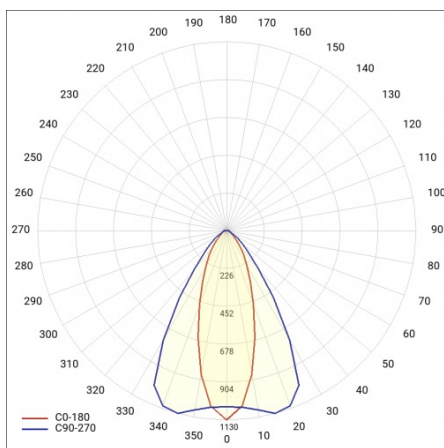

BARIS 40 LED Z 2100LM PLX I KL. IP44 860MM 830 23W CZARNY

PODROBNÁ PRODUKTOVÁ KARTA

TABULKA TECHNICKÝCH PARAMETRŮ

Index:	930737	Instalační rozměry [mm]:	720
EAN:	5905963930737	Montážní verze:	závěsné
Zdroj světla:	LED	Čistá hmotnost [kg]:	1.100
Jmenovitý výkon svítidla [W]:	23	Typ kategorie:	paprsky
Teplota barvy [K]:	3000	Rozsah napětí AC [V]:	198 - 264
Světelný tok svítidla [lm]:	2100	Životnost LED L70B50 [h]:	111500
Typ difuzoru:	OPÁL	Životnost LED L80B20 [h]:	70400
Nominální výkon [W]:	22	Životnost LED L90B10 [h]:	34000
Frekvence [Hz]:	50-60	Produktová řada:	860
Světelná účinnost svítidla [lm/W]:	97	Jmenovité napájecí napětí [V]:	220-240
Energetická třída:	E	Optika:	nedostatek
Třída ochrany:	I	Odolnost proti nárazu:	IK03
Index podání barev (Ra):	>80	Provozní teplota [°C]:	od -25 do +35
SDCM:	≤ 3	Fotobiologická bezpečnost:	riziková skupina 1 (nízké riziko)
Účinek:	0.85	Certifikát CE:	237/2023
Materiál difuzoru:	PC	Certifikace ENEC:	PL BBJ/004/2022/M1/A1
Barva difuzoru:	mléko	Atest PZH:	
Barva těla:	černá	Záruka [roky]:	5
Materiál karoserie:	hliník	Manuál:	Download PDF
Rozměry (V/Š/H/V) [mm]:	53/40/860	Pliik LDT:	Download
Stupeň těsnosti:	IP44		

SVĚTELNÁ KŘIVKA

Datum vytvoření karty: 02 leden 2025

Výrobce si vyhrazuje právo na změny v průběhu zdokonalování výrobku a na konstrukční změny nebo modernizaci prezentovaného výrobku. Svítidlo splňuje požadavky směrnice EU ROHS 2001/65/EU. Produktový list není obchodní nabídkou. *Tolerance parametrů je +/- 10%.

Tento produkt podléhá pravidlům recyklace elektrické a elektronické zařízení

Certifikát CE - č.: 237/2023

Lena Lighting S.A.
ul. Kórnicka 52, 63-000 Środa Wielkopolska
tel. +48 61 28 60 333 (Pn-Pt, 8-16), e-mail: hello@lenalighting.pl, www.lenalighting.pl