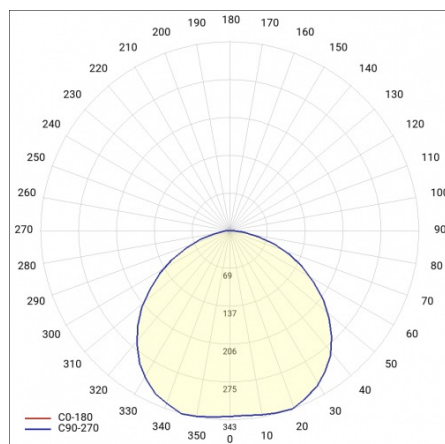

SQ 160 LED N 2200LM PRM 840 (17W)

PODROBNÁ PRODUKTOVÁ KARTA

TABULKA TECHNICKÝCH PARAMETRŮ

Nominální výkon [W]:	17	Rozměry (V/Š/H/V) [mm]:	162/162/86
Index:	570988	Instalační rozměry [mm]:	113
Teplota barvy [K]:	4000	Odolnost proti nárazu:	IK08
Zdroj světla:	LED modul	Stupeň těsnosti:	IP33
Světelný tok svítidla [lm]:	2200	Zkouška žhavicím drátem [°C]:	650
Typ difuzoru:	PRM	Montážní verze:	povrchová montáž
Jmenovitý výkon svítidla [W]:	18	Provozní teplota [°C]:	od -20 do +35
Úhel osvětlení [°]:	115	Čistá hmotnost [kg]:	0.400
Jmenovité napájecí napětí [V]:	220–240	Záruka [roky]:	5
Energetická třída:	D	Typ kategorie:	downlight
Frekvence [Hz]:	50-60	Životnost LED L70B50 [h]:	132000
Světelná účinnost svítidla [lm/W]:	117	Životnost LED L80B20 [h]:	84000
Třída ochrany:	I	Životnost LED L90B10 [h] [h]:	42000
Index podání barev (Ra):	>80	Fotobiologická bezpečnost:	RG0 - skupina bez rizika
SDCM:	≤ 3	Kategorie použití:	HoReCa, objekty handlowe, placówki oświaty, sztuka i kultura
Účinnost:	0.99	Certifikát CE:	314/2023
Materiál difuzoru:	PS	Manuál:	Download PDF
Materiál karoserie:	ABS	Přík LDT:	Download
Barva těla:	bílý		

SVĚTELNÁ KŘIVKA