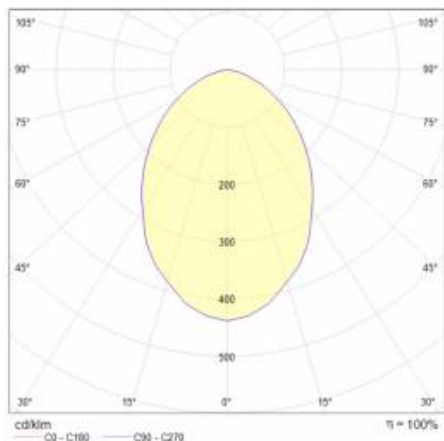

SQ 160 LED N 2050LM 75DEG 840 (17W)

PODROBNÁ PRODUKTOVÁ KARTA

TABULKA TECHNICKÝCH PARAMETRŮ

Index:	571039	Barva těla:	bílý
Zdroj světla:	LED modul	Rozměry (V/Š/H/V) [mm]:	162/162/86
Nominální výkon [W]:	17	Instalační rozměry [mm]:	113
Jmenovitý výkon svítidla [W]:	18	Odolnost proti nárazu:	IK08
Jmenovité napájecí napětí [V]:	220–240	Stupeň těsnosti:	IP33
Frekvence [Hz]:	50-60	Zkouška žhavicím drátem [°C]:	650
Světelný tok svítidla [lm]:	2050	Montážní verze:	povrchová montáž
Světelná účinnost svítidla [lm/W]:	109	Provozní teplota [°C]:	od -20 do +35
Energetická třída:	E	Čistá hmotnost [kg]:	0.500
Třída ochrany:	I	Záruka [roky]:	5
Teplota barvy [K]:	4000	Typ kategorie:	downlight
Index podání barev (Ra):	>80	Životnost LED L70B50 [h]:	132000
SDCM:	≤ 3	Životnost LED L80B20 [h]:	84000
Účinek:	0.99	Životnost LED L90B10 [h] [h]:	42000
Úhel osvětlení [°]:	75	Fotobiologická bezpečnost:	RG0 - skupina bez rizika
Materiál difuzoru:	PS	Kategorie použití:	HoReCa, objekty handlowe, placówki oświaty, sztuka i kultura
Typ difuzoru:	OPÁL	Certifikát CE:	314/2023
Optika:	objektiv	Manuál:	Download PDF
Materiál karoserie:	ABS		

SVĚTELNÁ KŘIVKA