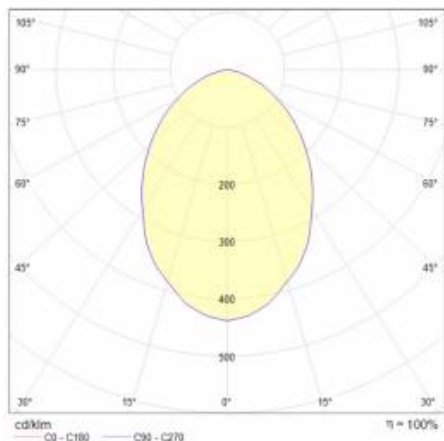

SQ 160 LED N 2050LM 75DEG 840 (17W)

PODROBNÁ PRODUKTOVÁ KARTA

TABULKA TECHNICKÝCH PARAMETRŮ

Index:	571039	Barva těla:	bílý
Zdroj světla:	LED modul	Rozměry (V/Š/H/V) [mm]:	162/162/86
Nominální výkon [W]:	17	Instalační rozměry [mm]:	113
Jmenovitý výkon svítidla [W]:	18	Odolnost proti nárazu:	IK08
Jmenovité napájecí napětí [V]:	220–240	Stupeň těsnosti:	IP33
Frekvence [Hz]:	50-60	Zkouška žhavicím drátem [°C]:	650
Světelný tok svítidla [lm]:	2050	Montážní verze:	povrchová montáž
Světelná účinnost svítidla [lm/W]:	109	Provozní teplota [°C]:	od -20 do +35
Energetická třída:	E	Čistá hmotnost [kg]:	0.500
Třída ochrany:	I	Záruka [roky]:	5
Teplota barvy [K]:	4000	Typ kategorie:	downlight
Index podání barev (Ra) >:	80	Životnost LED L70B50 [h]:	132000
SDCM:	3	Životnost LED L80B10 [h]:	84000
Účinek:	0.99	Životnost LED L90B10 [h] [h]:	42000
Úhel osvětlení [°]:	75	Fotobiologická bezpečnost:	RG0 - skupina bez rizika
Materiál difuzoru:	PS	Kategorie použití:	osvětlení edukacyjne, osvětlení HoReCa, osvětlení sklepowe
Typ difuzoru:	OPÁL	Certifikát CE:	314/2023
Optika:	objektiv	Manuál:	Download PDF
Materiál karosérie:	ABS	Přík LDT:	Download

SVĚTELNÁ KŘIVKA