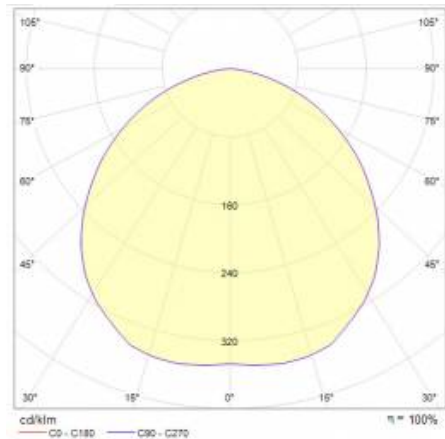

RQ 160 LED P 2900LM PRM 840 (21W)

PODROBNÁ PRODUKTOVÁ KARTA

TABULKA TECHNICKÝCH PARAMETRŮ

Index:	570094	Rozměry (V/Š/H/V) [mm]:	162/70
Zdroj světla:	LED modul	Instalační rozměry [mm]:	150
Nominální výkon [W]:	21	Odolnost proti nárazu:	IK08
Jmenovitý výkon svítidla [W]:	22	Stupeň těsnosti:	IP44/20
Jmenovité napájecí napětí [V]:	220–240	Zkouška žhavicím drátem [°C]:	650
Frekvence [Hz]:	50-60	Montážní verze:	zapuštěné
Světelný tok svítidla [lm]:	2900	Počet kusů na paletě [ks]:	420
Světelná účinnost svítidla [lm/W]:	131	Čistá hmotnost [kg]:	0.270
Energetická třída:	D	Záruka [roky]:	5
Třída ochrany:	I	Flicker [%]:	67
Teplota barvy [K]:	4000	Světelný tok svítidla 0min [lm]*:	2927
Index podání barev (Ra):	>80	Životnost LED L70B50 [h]:	132000
SDCM:	≤ 3	Životnost LED L80B20 [h]:	84000
Účinek:	0.99	Životnost LED L90B10 [h] [h]:	42000
Úhel osvětlení [°]:	115	Fotobiologická bezpečnost:	RG0 - skupina bez rizika
Materiál difuzoru:	PC	Záruka Export [roky]:	5
Typ difuzoru:	PRM	Kategorie použití:	HoReCa, objekty handlowe, placówki oświaty, sztuka i kultura
Materiál karoserie:	ABS	Manuál:	Download PDF
Barva těla:	bílý	Certifikát CE:	318/2023

SVĚTELNÁ KŘIVKA

Datum vytvoření karty: 19 srpen 2024

Výrobce si vyhrazuje právo na změny v průběhu zdokonalování výrobku a na konstrukční změny nebo modernizaci prezentovaného výrobku. Svítidlo splňuje požadavky směrnice EU ROHS 2001/65/EU. Produktový list není obchodní nabídkou. *Tolerance parametrů je +/- 10%.

Tento produkt podléhá pravidlům recyklace elektrické a elektronické zařízení

Certifikát CE - č.: 318/2023

Lena Lighting S.A.
ul. Kórnicka 52, 63-000 Środa Wielkopolska
tel. +48 61 28 60 333 (Pn-Pt, 8-16), e-mail: hello@lenalighting.pl, www.lenalighting.pl