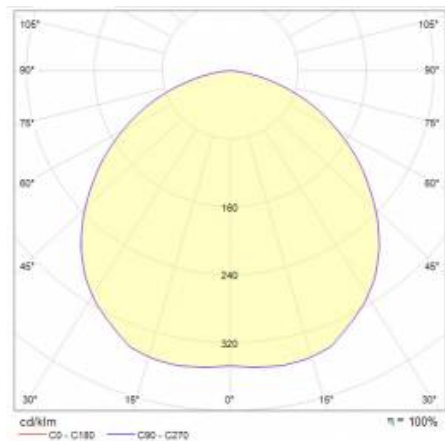

RQ 160 LED P 2900LM PRM 840 (21W)

PODROBNÁ PRODUKTOVÁ KARTA

TABULKA TECHNICKÝCH PARAMETRŮ

Index:	570094	Rozměry (V/Š/H/V) [mm]:	162/70
Zdroj světla:	LED modul	Instalační rozměry [mm]:	150
Nominální výkon [W]:	21	Odolnost proti nárazu:	IK08
Jmenovitý výkon svítidla [W]:	22	Stupeň těsnosti:	IP44/20
Jmenovité napájecí napětí [V]:	220–240	Zkouška žhavicím drátem [°C]:	650
Frekvence [Hz]:	50-60	Montážní verze:	zapuštěné
Světelný tok svítidla [lm]:	2900	Počet kusů na paletě [ks]:	420
Světelná účinnost svítidla [lm/W]:	131	Čistá hmotnost [kg]:	0.270
Energetická třída:	D	Záruka [roky]:	5
Třída ochrany:	I	Flicker [%]:	67
Teplota barvy [K]:	4000	Světelný tok svítidla 0min [lm]*:	2927
Index podání barev (Ra):	>80	Životnost LED L70B50 [h]:	132000
SDCM:	≤ 3	Životnost LED L80B20 [h]:	84000
Účinek:	0.99	Životnost LED L90B10 [h] [h]:	42000
Úhel osvětlení [°]:	115	Fotobiologická bezpečnost:	RG0 - skupina bez rizika
Materiál difuzoru:	PC	Záruka Export [roky]:	5
Typ difuzoru:	PRM	Kategorie použití:	HoReCa, objekty handlowe, placówki oświaty, sztuka i kultura
Materiál karoserie:	ABS	Manuál:	Download PDF
Barva těla:	bílý	Certifikát CE:	318/2023

SVĚTELNÁ KŘIVKA

Datum vytvoření karty: 19 srpen 2024

Výrobce si vyhrazuje právo na změny v průběhu zdokonalování výrobku a na konstrukční změny nebo modernizaci prezentovaného výrobku. Svítidlo splňuje požadavky směrnice EU ROHS 2001/65/EU. Produktový list není obchodní nabídkou. *Tolerance parametrů je +/- 10%.

Tento produkt podléhá pravidlům recyklace elektrické a elektronické zařízení

Certifikát CE - č.: 318/2023

Lena Lighting S.A.
ul. Kórnicka 52, 63-000 Środa Wielkopolska
tel. +48 61 28 60 333 (Pn-Pt, 8-16), e-mail: hello@lenalighting.pl, www.lenalighting.pl