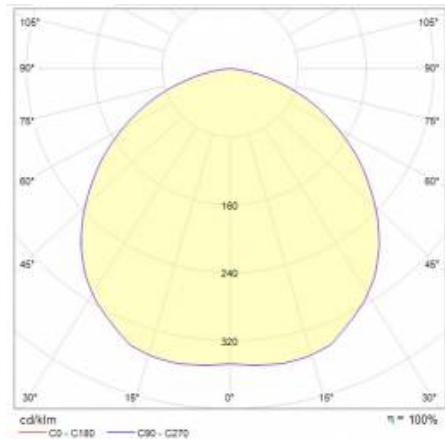

RQ 160 LED P 2750LM PRM 830 (21W)

PODROBNÁ PRODUKTOVÁ KARTA

TABULKA TECHNICKÝCH PARAMETRŮ

Index:	570247	Rozměry (V/Š/H/V) [mm]:	162/70
Zdroj světla:	LED modul	Instalační rozměry [mm]:	150
Nominální výkon [W]:	21	Odolnost proti nárazu:	IK08
Jmenovitý výkon svítidla [W]:	22	Stupeň těsnosti:	IP44/20
Jmenovité napájecí napětí [V]:	220–240	Zkouška žhavicím drátem [°C]:	650
Frekvence [Hz]:	50-60	Montážní verze:	zapuštěné
Světelný tok svítidla [lm]:	2750	Počet kusů na paletě [ks]:	420
Světelná účinnost svítidla [lm/W]:	125	Čistá hmotnost [kg]:	0.270
Energetická třída:	D	Záruka [roky]:	5
Třída ochrany:	I	Flicker [%]:	67
Teplota barvy [K]:	3000	Světelný tok svítidla Omin [lm]*:	2746
Index podání barev (Ra):	>80	Životnost LED L70B50 [h]:	132000
SDCM:	≤ 3	Životnost LED L80B20 [h]:	84000
Účinek:	0.99	Životnost LED L90B10 [h] [h]:	42000
Úhel osvětlení [°]:	115	Fotobiologická bezpečnost:	RG0 - skupina bez rizika
Materiál difuzoru:	PC	Záruka Export [roky]:	5
Typ difuzoru:	PRM	Kategorie použití:	HoReCa, objekty handlowe, placówki oświaty, sztuka i kultura
Materiál karoserie:	ABS	Manuál:	Download PDF
Barva těla:	bílý	Certifikát CE:	318/2023

SVĚTELNÁ KŘIVKA

Datum vytvoření karty: 19 srpen 2024

Výrobce si vyhrazuje právo na změny v průběhu zdokonalování výrobku a na konstrukční změny nebo modernizaci prezentovaného výrobku. Svítidlo splňuje požadavky směrnice EU ROHS 2001/65/EU. Produktový list není obchodní nabídkou. *Tolerance parametrů je +/- 10%.

Tento produkt podléhá pravidlům recyklace elektrické a elektronické zařízení

Certifikát CE - č.: 318/2023

Lena Lighting S.A.
ul. Kórnicka 52, 63-000 Środa Wielkopolska
tel. +48 61 28 60 333 (Pn-Pt, 8-16), e-mail: hello@lenalighting.pl, www.lenalighting.pl