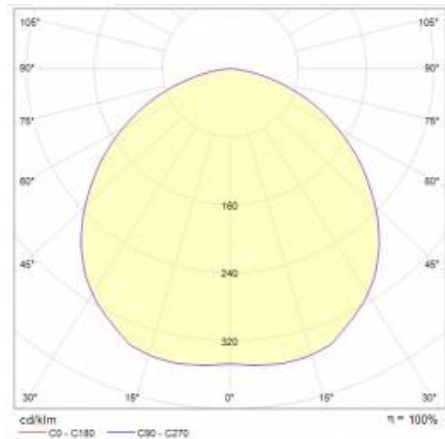

RQ 160 LED P 2750LM PRM 830 (21W)

PODROBNÁ PRODUKTOVÁ KARTA

TABULKA TECHNICKÝCH PARAMETRŮ

Index:	570247	Rozměry (V/Š/H/V) [mm]:	162/70
Zdroj světla:	LED modul	Instalační rozměry [mm]:	150
Nominální výkon [W]:	21	Odolnost proti nárazu:	IK08
Jmenovitý výkon svítidla [W]:	22	Stupeň těsnosti:	IP44/20
Jmenovité napájecí napětí [V]:	220–240	Zkouška žhavicím drátem [°C]:	650
Frekvence [Hz]:	50-60	Montážní verze:	zapuštěné
Světelný tok svítidla [lm]:	2750	Počet kusů na paletě [ks]:	420
Světelná účinnost svítidla [lm/W]:	125	Čistá hmotnost [kg]:	0.270
Energetická třída:	D	Záruka [roky]:	5
Třída ochrany:	I	Flicker [%]:	67
Teplota barvy [K]:	3000	Světelný tok svítidla 0min [lm]*:	2746
Index podání barev (Ra):	>80	Životnost LED L70B50 [h]:	132000
SDCM:	≤ 3	Životnost LED L80B20 [h]:	84000
Účinek:	0.99	Životnost LED L90B10 [h] [h]:	42000
Úhel osvětlení [°]:	115	Fotobiologická bezpečnost:	RG0 - skupina bez rizika
Materiál difuzoru:	PC	Záruka Export [roky]:	5
Typ difuzoru:	PRM	Kategorie použití:	HoReCa, objekty handlowe, placówki oświaty, sztuka i kultura
Materiál karoserie:	ABS	Manuál:	Download PDF
Barva těla:	bílý	Certifikát CE:	318/2023

SVĚTELNÁ KŘIVKA

Datum vytvoření karty: 19 srpen 2024

Výrobce si vyhrazuje právo na změny v průběhu zdokonalování výrobku a na konstrukční změny nebo modernizaci prezentovaného výrobku. Svítidlo splňuje požadavky směrnice EU ROHS 2001/65/EU. Produktový list není obchodní nabídkou. *Tolerance parametrů je +/- 10%.

Tento produkt podléhá pravidlům recyklace elektrické a elektronické zařízení

Certifikát CE - č.: 318/2023

Lena Lighting S.A.
ul. Kórnicka 52, 63-000 Środa Wielkopolska
tel. +48 61 28 60 333 (Pn-Pt, 8-16), e-mail: hello@lenalighting.pl, www.lenalighting.pl