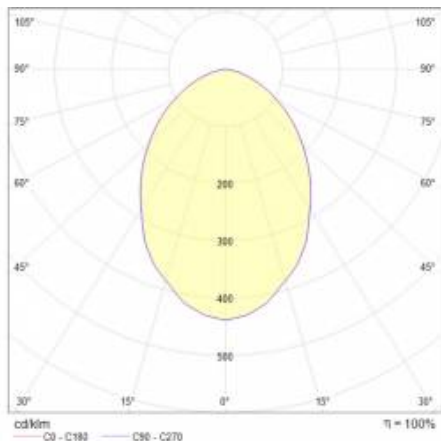

RQ 160 LED P 2750LM 75DEG 840 (21W)

PODROBNÁ PRODUKTOVÁ KARTA

TABULKA TECHNICKÝCH PARAMETRŮ

Index:	570148	Rozměry (V/Š/H/V) [mm]:	162/70
Zdroj světla:	LED modul	Instalační rozměry [mm]:	150
Nominální výkon [W]:	21	Odolnost proti nárazu:	IK08
Jmenovitý výkon svítidla [W]:	22	Stupeň těsnosti:	IP44/20
Jmenovité napájecí napětí [V]:	220–240	Zkouška žhavicím drátem [°C]:	650
Frekvence [Hz]:	50-60	Montážní verze:	zapuštěné
Světelný tok svítidla [lm]:	2800	Počet kusů na paletě [ks]:	420
Světelná účinnost svítidla [lm/W]:	125	Čistá hmotnost [kg]:	0.270
Energetická třída:	D	Záruka [roky]:	5
Třída ochrany:	I	Flicker [%]:	67
Teplota barvy [K]:	4000	Světelný tok svítidla 0min [lm]*:	2756
Index podání barev (Ra):	>80	Životnost LED L70B50 [h]:	132000
SDCM:	≤ 3	Životnost LED L80B20 [h]:	84000
Účinek:	0.99	Životnost LED L90B10 [h] [h]:	42000
Úhel osvětlení [°]:	75	Fotobiologická bezpečnost:	RG0 - skupina bez rizika
Materiál difuzoru:	PC	Záruka Export [roky]:	5
Typ difuzoru:	OPÁL	Kategorie použití:	HoReCa, objekty handlowe, placówki oświaty, sztuka i kultura
Optika:	objektiv	Manuál:	Download PDF
Materiál karoserie:	ABS	Certifikát CE:	318/2023
Barva těla:	bílý		

SVĚTELNÁ KŘIVKA

Datum vytvoření karty: 19 srpen 2024

Výrobce si vyhrazuje právo na změny v průběhu zdokonalování výrobku a na konstrukční změny nebo modernizaci prezentovaného výrobku. Svítidlo splňuje požadavky směrnice EU ROHS 2001/65/EU. Produktový list není obchodní nabídkou. *Tolerance parametrů je +/- 10%.

Tento produkt podléhá pravidlům recyklace elektrické a elektronické zařízení

Certifikát CE - č.: 318/2023

Lena Lighting S.A.
ul. Kórnicka 52, 63-000 Środa Wielkopolska
tel. +48 61 28 60 333 (Pn-Pt, 8-16), e-mail: hello@lenalighting.pl, www.lenalighting.pl