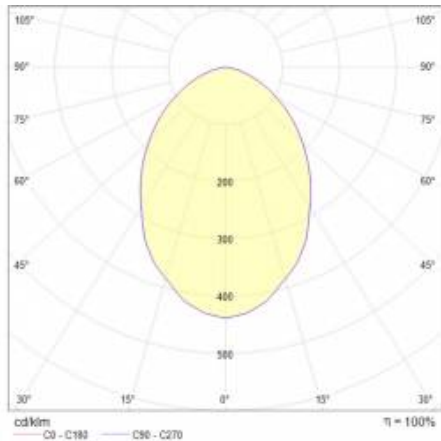

RQ 160 LED P 2750LM 75DEG 840 (21W)

PODROBNÁ PRODUKTOVÁ KARTA

TABULKA TECHNICKÝCH PARAMETRŮ

Index:	570148	Rozměry (V/Š/H/V) [mm]:	162/70
Zdroj světla:	LED modul	Instalační rozměry [mm]:	150
Nominální výkon [W]:	21	Odolnost proti nárazu:	IK08
Jmenovitý výkon svítidla [W]:	22	Stupeň těsnosti:	IP44/20
Jmenovité napájecí napětí [V]:	220–240	Zkouška žhavicím drátem [°C]:	650
Frekvence [Hz]:	50-60	Montážní verze:	zapuštěné
Světelný tok svítidla [lm]:	2800	Počet kusů na paletě [ks]:	420
Světelná účinnost svítidla [lm/W]:	125	Čistá hmotnost [kg]:	0.270
Energetická třída:	D	Záruka [roky]:	5
Třída ochrany:	I	Flicker [%]:	67
Teplota barvy [K]:	4000	Světelný tok svítidla 0min [lm]*:	2756
Index podání barev (Ra):	>80	Životnost LED L70B50 [h]:	132000
SDCM:	≤ 3	Životnost LED L80B20 [h]:	84000
Účinek:	0.99	Životnost LED L90B10 [h] [h]:	42000
Úhel osvětlení [°]:	75	Fotobiologická bezpečnost:	RG0 - skupina bez rizika
Materiál difuzoru:	PC	Záruka Export [roky]:	5
Typ difuzoru:	OPÁL	Kategorie použití:	HoReCa, objekty handlowe, placówki oświaty, sztuka i kultura
Optika:	objektiv	Manuál:	Download PDF
Materiál karoserie:	ABS	Certifikát CE:	318/2023
Barva těla:	bílý		

SVĚTELNÁ KŘIVKA

Datum vytvoření karty: 19 srpen 2024

Výrobce si vyhrazuje právo na změny v průběhu zdokonalování výrobku a na konstrukční změny nebo modernizaci prezentovaného výrobku. Svítidlo splňuje požadavky směrnice EU ROHS 2001/65/EU. Produktový list není obchodní nabídkou. *Tolerance parametrů je +/- 10%.

Tento produkt podléhá pravidlům recyklace elektrické a elektronické zařízení

Certifikát CE - č.: 318/2023

Lena Lighting S.A.
ul. Kórnicka 52, 63-000 Środa Wielkopolska
tel. +48 61 28 60 333 (Pn-Pt, 8-16), e-mail: hello@lenalighting.pl, www.lenalighting.pl