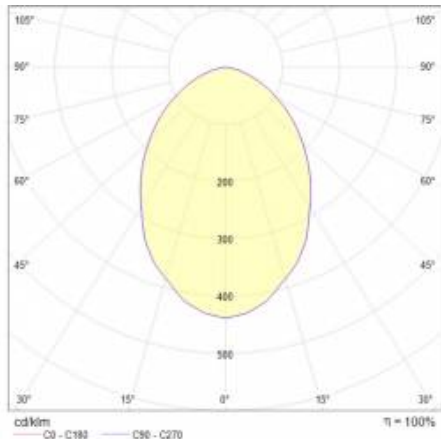

RQ 160 LED P 2600LM 75DEG 830 (21W)

PODROBNÁ PRODUKTOVÁ KARTA

TABULKA TECHNICKÝCH PARAMETRŮ

Index:	570292	Rozměry (V/Š/H/V) [mm]:	162/70
Zdroj světla:	LED modul	Instalační rozměry [mm]:	150
Nominální výkon [W]:	21	Odolnost proti nárazu:	IK08
Jmenovitý výkon svítidla [W]:	22	Stupeň těsnosti:	IP44/20
Jmenovité napájecí napětí [V]:	220–240	Zkouška žhavicím drátem [°C]:	650
Frekvence [Hz]:	50-60	Montážní verze:	zapuštěné
Světelný tok svítidla [lm]:	2600	Počet kusů na paletě [ks]:	420
Světelná účinnost svítidla [lm/W]:	118	Čistá hmotnost [kg]:	0.270
Energetická třída:	D	Záruka [roky]:	5
Třída ochrany:	I	Flicker [%]:	67
Teplota barvy [K]:	3000	Světelný tok svítidla 0min [lm]*:	2585
Index podání barev (Ra):	>80	Životnost LED L70B50 [h]:	132000
SDCM:	≤ 3	Životnost LED L80B20 [h]:	84000
Účinnost:	0.99	Životnost LED L90B10 [h] [h]:	42000
Úhel osvětlení [°]:	75	Fotobiologická bezpečnost:	RG0 - skupina bez rizika
Materiál difuzoru:	PC	Záruka Export [roky]:	5
Typ difuzoru:	OPÁL	Kategorie použití:	HoReCa, objekty handlowe, placówki oświaty, sztuka i kultura
Optika:	objektiv	Manuál:	Download PDF
Materiál karoserie:	ABS	Certifikát CE:	318/2023
Barva těla:	bílý		

SVĚTELNÁ KŘIVKA

Datum vytvoření karty: 19 srpen 2024

Výrobce si vyhrazuje právo na změny v průběhu zdokonalování výrobku a na konstrukční změny nebo modernizaci prezentovaného výrobku. Svítidlo splňuje požadavky směrnice EU ROHS 2001/65/EU. Produktový list není obchodní nabídkou. *Tolerance parametrů je +/- 10%.

Tento produkt podléhá pravidlům recyklace elektrické a elektronické zařízení

Certifikát CE - č.: 318/2023

Lena Lighting S.A.
ul. Kórnicka 52, 63-000 Środa Wielkopolska
tel. +48 61 28 60 333 (Pn-Pt, 8-16), e-mail: hello@lenalighting.pl, www.lenalighting.pl