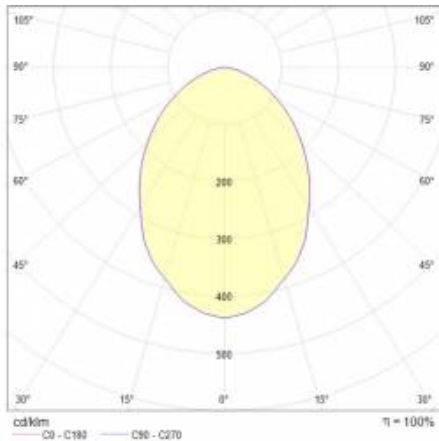

RQ 160 LED P 2600LM 75DEG 830 (21W)

PODROBNÁ PRODUKTOVÁ KARTA

TABULKA TECHNICKÝCH PARAMETRŮ

Index:	570292	Rozměry (V/Š/H/V) [mm]:	162/70
Zdroj světla:	LED modul	Instalační rozměry [mm]:	150
Nominální výkon [W]:	21	Odolnost proti nárazu:	IK08
Jmenovitý výkon svítidla [W]:	22	Stupeň těsnosti:	IP44/20
Jmenovité napájecí napětí [V]:	220–240	Zkouška žhavicím drátem [°C]:	650
Frekvence [Hz]:	50-60	Montážní verze:	zapuštěné
Světelný tok svítidla [lm]:	2600	Počet kusů na paletě [ks]:	420
Světelná účinnost svítidla [lm/W]:	118	Čistá hmotnost [kg]:	0.270
Energetická třída:	D	Záruka [roky]:	5
Třída ochrany:	I	Flicker [%]:	67
Teplota barvy [K]:	3000	Světelný tok svítidla 0min [lm]*:	2585
Index podání barev (Ra):	>80	Životnost LED L70B50 [h]:	132000
SDCM:	≤ 3	Životnost LED L80B20 [h]:	84000
Účinnost:	0.99	Životnost LED L90B10 [h] [h]:	42000
Úhel osvětlení [°]:	75	Fotobiologická bezpečnost:	RG0 - skupina bez rizika
Materiál difuzoru:	PC	Záruka Export [roky]:	5
Typ difuzoru:	OPÁL	Kategorie použití:	HoReCa, objekty handlowe, placówki oświaty, sztuka i kultura
Optika:	objektiv	Manuál:	Download PDF
Materiál karoserie:	ABS	Certifikát CE:	318/2023
Barva těla:	bílý		

SVĚTELNÁ KŘIVKA

Datum vytvoření karty: 19 srpen 2024

Výrobce si vyhrazuje právo na změny v průběhu zdokonalování výrobku a na konstrukční změny nebo modernizaci prezentovaného výrobku. Svítidlo splňuje požadavky směrnice EU ROHS 2001/65/EU. Produktový list není obchodní nabídkou. *Tolerance parametrů je +/- 10%.

Tento produkt podléhá pravidlům recyklace elektrické a elektronické zařízení

Certifikát CE - č.: 318/2023

Lena Lighting S.A.
ul. Kórnicka 52, 63-000 Środa Wielkopolska
tel. +48 61 28 60 333 (Pn-Pt, 8-16), e-mail: hello@lenalighting.pl, www.lenalighting.pl