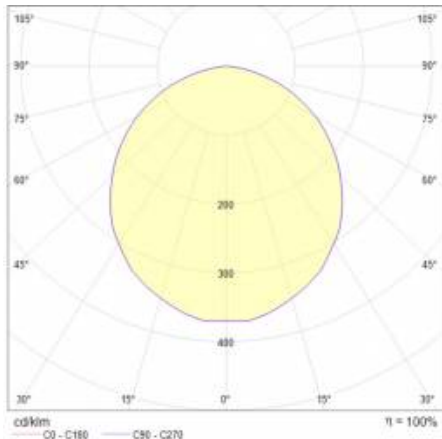

RQ 160 LED P 2450LM MAT 840 (21W)

PODROBNÁ PRODUKTOVÁ KARTA

TABULKA TECHNICKÝCH PARAMETRŮ

Index:	570049	Instalační rozměry [mm]:	150
Zdroj světla:	LED modul	Odolnost proti nárazu:	IK08
Nominální výkon [W]:	21	Stupeň těsnosti:	IP44/20
Jmenovitý výkon svítidla [W]:	22	Zkouška žhavicím drátem [°C]:	650
Jmenovité napájecí napětí [V]:	220–240	Montážní verze:	zapuštěné
Frekvence [Hz]:	50-60	Počet kusů na paletě [ks]:	420
Světelný tok svítidla [lm]:	2450	Čistá hmotnost [kg]:	0.270
Světelná účinnost svítidla [lm/W]:	111	Záruka [roky]:	5
Energetická třída:	E	Flicker [%]:	67
Třída ochrany:	I	Světelný tok svítidla 0min [lm]*:	2450
Teplota barvy [K]:	4000	Životnost LED L70B50 [h]:	132000
Index podání barev (Ra):	>80	Životnost LED L80B20 [h]:	84000
SDCM:	≤ 3	Životnost LED L90B10 [h] [h]:	42000
Účinnost:	0.99	Fotobiologická bezpečnost:	RG0 - skupina bez rizika
Úhel osvětlení [°]:	110	Záruka Export [roky]:	5
Materiál difuzoru:	PC	Kategorie použití:	HoReCa, objekty handlowe, placówki oświaty, sztuka i kultura
Typ difuzoru:	MAT	Manuál:	Download PDF
Materiál karoserie:	ABS	Certifikát CE:	318/2023
Barva těla:	bílý	Třída ETIM:	EC002892
Rozměry (V/Š/H/V) [mm]:	162/70		

SVĚTELNÁ KŘIVKA

Datum vytvoření karty: 19 srpen 2024

Výrobce si vyhrazuje právo na změny v průběhu zdokonalování výrobku a na konstrukční změny nebo modernizaci prezentovaného výrobku. Svítidlo splňuje požadavky směrnice EU ROHS 2001/65/EU. Produktový list není obchodní nabídkou. *Tolerance parametrů je +/- 10%.

Tento produkt podléhá pravidlům recyklace elektrické a elektronické zařízení

Certifikát CE - č.: 318/2023

Lena Lighting S.A.
ul. Kórnicka 52, 63-000 Środa Wielkopolska
tel. +48 61 28 60 333 (Pn-Pt, 8-16), e-mail: hello@lenalighting.pl, www.lenalighting.pl