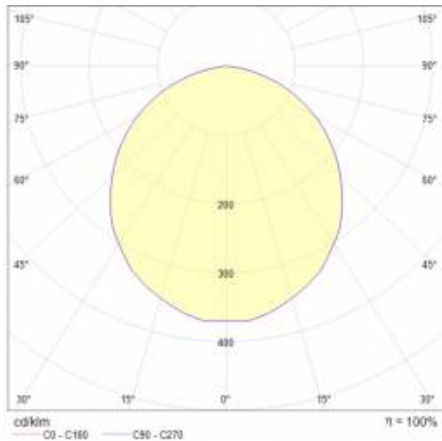

RQ 160 LED P 2450LM MAT 840 (21W)

PODROBNÁ PRODUKTOVÁ KARTA

TABULKA TECHNICKÝCH PARAMETRŮ

Index:	570049	Instalační rozměry [mm]:	150
Zdroj světla:	LED modul	Odolnost proti nárazu:	IK08
Nominální výkon [W]:	21	Stupeň těsnosti:	IP44/20
Jmenovitý výkon svítidla [W]:	22	Zkouška žhavicím drátem [°C]:	650
Jmenovité napájecí napětí [V]:	220–240	Montážní verze:	zapuštěné
Frekvence [Hz]:	50-60	Počet kusů na paletě [ks]:	420
Světelný tok svítidla [lm]:	2450	Čistá hmotnost [kg]:	0.270
Světelná účinnost svítidla [lm/W]:	111	Záruka [roky]:	5
Energetická třída:	E	Flicker [%]:	67
Třída ochrany:	I	Světelný tok svítidla 0min [lm]*:	2450
Teplota barvy [K]:	4000	Životnost LED L70B50 [h]:	132000
Index podání barev (Ra):	>80	Životnost LED L80B20 [h]:	84000
SDCM:	≤ 3	Životnost LED L90B10 [h] [h]:	42000
Účinník:	0.99	Fotobiologická bezpečnost:	RG0 - skupina bez rizika
Úhel osvětlení [°]:	110	Záruka Export [roky]:	5
Materiál difuzoru:	PC	Kategorie použití:	HoReCa, objekty handlowe, placówki oświaty, sztuka i kultura
Typ difuzoru:	MAT	Manuál:	Download PDF
Materiál karoserie:	ABS	Certifikát CE:	318/2023
Barva těla:	bílý	Třída ETIM:	EC002892
Rozměry (V/Š/H/V) [mm]:	162/70		

SVĚTELNÁ KŘIVKA

Datum vytvoření karty: 19 srpen 2024

Výrobce si vyhrazuje právo na změny v průběhu zdokonalování výrobku a na konstrukční změny nebo modernizaci prezentovaného výrobku. Svítidlo splňuje požadavky směrnice EU ROHS 2001/65/EU. Produktový list není obchodní nabídkou. *Tolerance parametrů je +/- 10%.

Tento produkt podléhá pravidlům recyklace elektrické a elektronické zařízení

Certifikát CE - č.: 318/2023

Lena Lighting S.A.
ul. Kórnicka 52, 63-000 Środa Wielkopolska
tel. +48 61 28 60 333 (Pn-Pt, 8-16), e-mail: hello@lenalighting.pl, www.lenalighting.pl